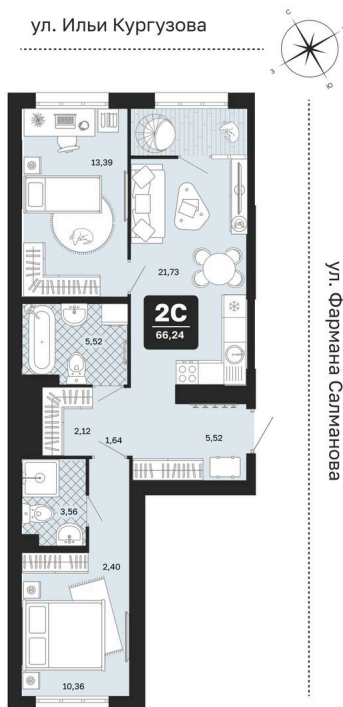

Номер: 351

2 комнатная 66.24 м²

Отсканируйте QR-код и
смотрите на сайте
мидгард-в-комарово-
парк.рф

8 460 000 руб.

В ипотеку от 30 354 руб.

Корпус	Квартиры ГП-2 (1 этап)	Этаж	12
Секция	5	Сдача	1 кв. 2028

10.06.2026 02:37 (Мск)

Не является публичной офертой, цена может быть скорректирована.
Информация взята с сайта «мидгард-в-комарово-парк.рф».

На этаже 12

2 комнатная 66.24 м²

10.06.2026 02:37 (Мск)

Не является публичной офертой, цена может быть скорректирована.
Информация взята с сайта «мидгарт-в-комарово-парк.рф».

На генплане Квартиры ГП-2 (1 этап)

2 комнатная 66.24 м²

10.06.2026 02:37 (Мск)

Не является публичной офертой, цена может быть скорректирована.
Информация взята с сайта «мидгард-в-комарово-парк.рф».