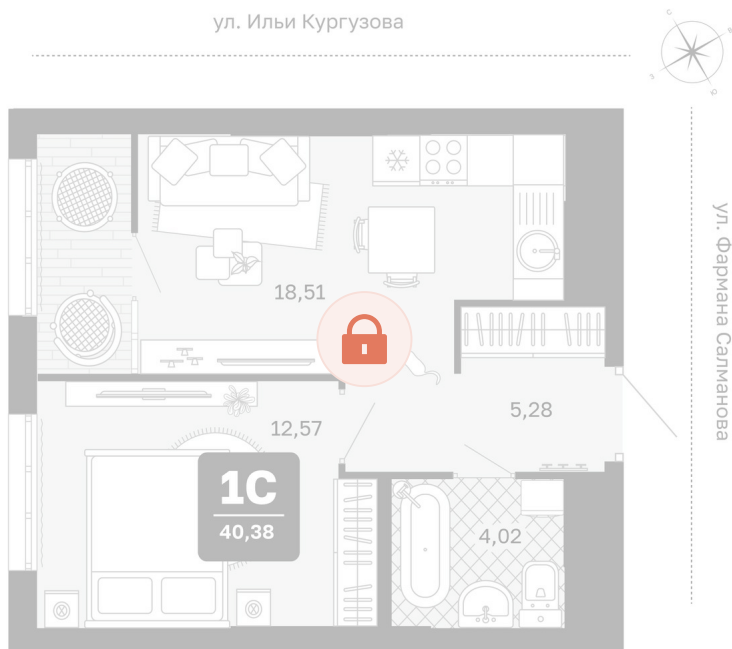

Номер: 151

1 комнатная 40.38 м²

Отсканируйте QR-код и
смотрите на сайте
мидгارد-в-комарово-
парк.рф

Цена по запросу

Предчистовая отделка

Корпус	Квартиры ГП-1 (1 этап)	Этаж	12
Секция	2	Сдача	1 кв. 2028

21.05.2026 03:16 (Мск)

Не является публичной офертой, цена может быть скорректирована.
Информация взята с сайта «мидгарт-в-комарово-парк.рф».

На этаже 12

1 комнатная 40.38 м²

21.05.2026 03:16 (Мск)

Не является публичной офертой, цена может быть скорректирована.
Информация взята с сайта «мидгард-в-комарово-парк.рф».

На генплане Квартиры ГП-1 (1 этап)

1 комнатная 40.38 м²

21.05.2026 03:16 (Мск)

Не является публичной офертой, цена может быть скорректирована.
Информация взята с сайта «мидгарт-в-комарово-парк.рф».