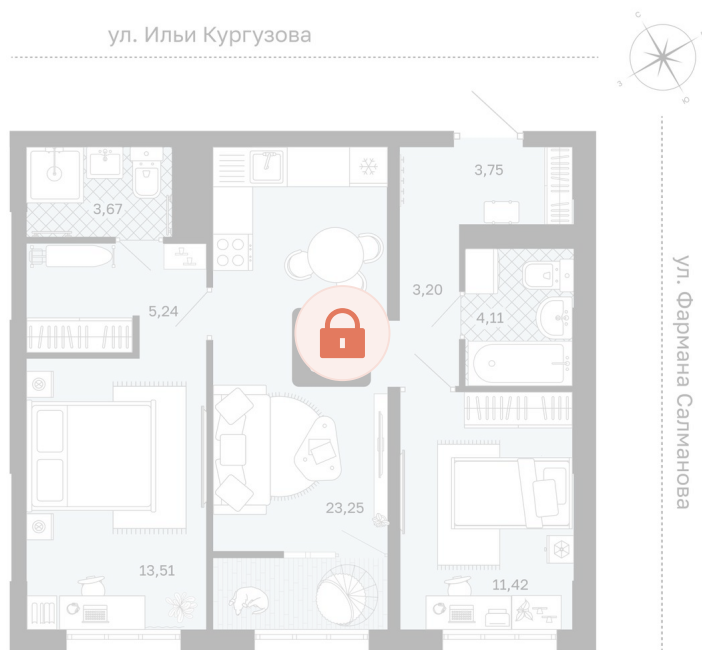

Номер: 45

2 комнатная 68.15 м²

Отсканируйте QR-код и
смотрите на сайте
мидгард-в-комарово-
парк.рф

Цена по запросу

Корпус	Квартиры ГП-1 (1 этап)	Этаж	8
Секция	1	Сдача	1 кв. 2028

21.05.2026 18:19 (Мск)

Не является публичной офертой, цена может быть скорректирована.
Информация взята с сайта «мидгард-в-комарово-парк.рф».

На этаже 8

2 комнатная 68.15 м²

21.05.2026 18:19 (Мск)

Не является публичной офертой, цена может быть скорректирована.
Информация взята с сайта «мидгард-в-комарово-парк.рф».

На генплане Квартиры ГП-1 (1 этап)