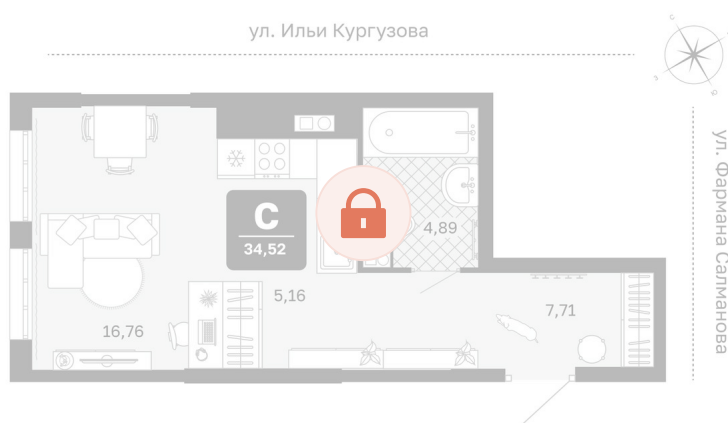

Номер: 189

1 комнатная 34.52 м²

Отсканируйте QR-код и
смотрите на сайте
мидгард-в-комарово-
парк.рф

Цена по запросу

Предчистовая отделка

Корпус	Квартиры ГП-1 (1 этап)	Этаж	16
Секция	2	Сдача	1 кв. 2028

21.05.2026 05:52 (Мск)

Не является публичной офертой, цена может быть скорректирована.
Информация взята с сайта «мидгард-в-комарово-парк.рф».

На этаже 16

1 комнатная 34.52 м²

21.05.2026 05:52 (Мск)

Не является публичной офертой, цена может быть скорректирована.
Информация взята с сайта «мидгард-в-комарово-парк.рф».

На генплане Квартиры ГП-1 (1 этап)

1 комнатная 34.52 м²

21.05.2026 05:52 (Мск)

Не является публичной офертой, цена может быть скорректирована.
Информация взята с сайта «мидгارد-в-комарово-парк.рф».