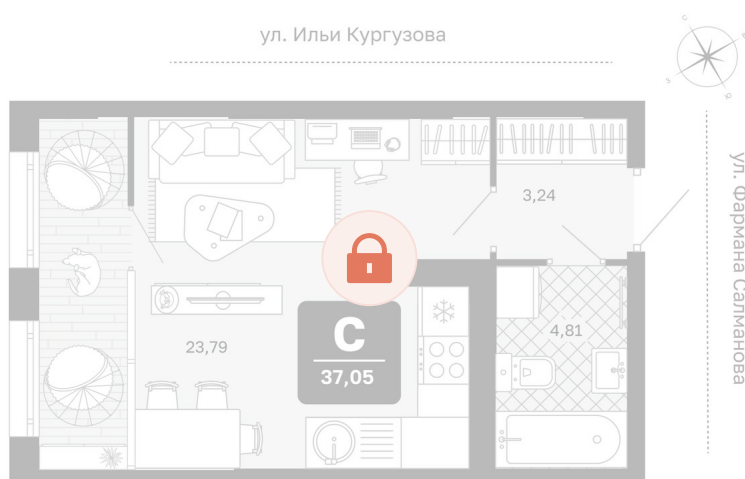

Номер: 433

Студия 37.05 м²

Отсканируйте QR-код и
смотрите на сайте
мидгард-в-комарово-
парк.рф

Цена по запросу

Предчистовая отделка

Корпус	Квартиры ГП-2 (1 этап)	Этаж	7
Секция	6	Сдача	1 кв. 2028

21.05.2026 05:47 (Мск)

Не является публичной офертой, цена может быть скорректирована.
Информация взята с сайта «мидгард-в-комарово-парк.рф».

На этаже 7

Студия 37.05 м²

21.05.2026 05:47 (Мск)

Не является публичной офертой, цена может быть скорректирована.
Информация взята с сайта «мидгард-в-комарово-парк.рф».

На генплане Квартиры ГП-2 (1 этап)

Студия 37.05 м²

21.05.2026 05:47 (Мск)

Не является публичной офертой, цена может быть скорректирована.
Информация взята с сайта «мидгард-в-комарово-парк.рф».