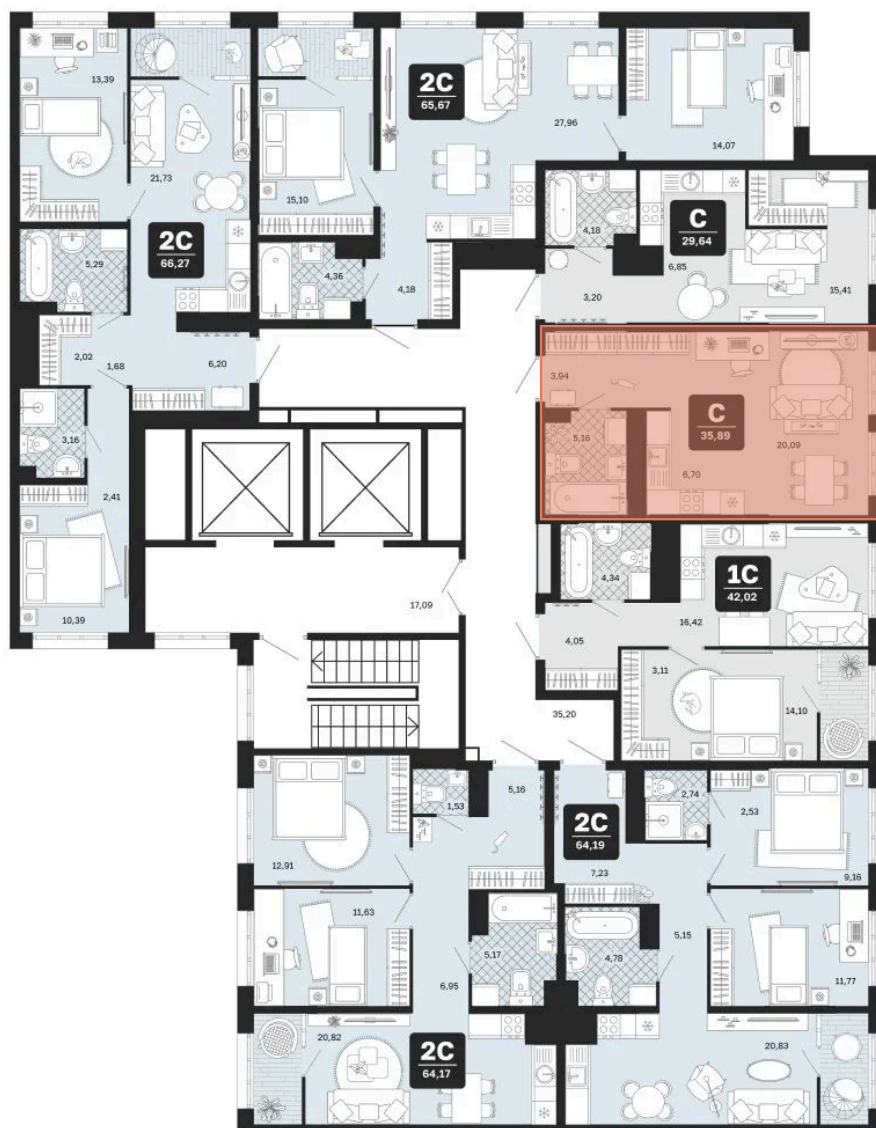

Номер: 291

Студия 35.89 м²

Отсканируйте QR-код и
смотрите на сайте
мидгارد-в-комарово-
парк.рф

Цена по запросу

Предчистовая отделка

Корпус	Квартиры ГП-2 (1 этап)	Этаж	3
Секция	5	Сдача	1 кв. 2028

21.05.2026 04:52 (Мск)

Не является публичной офертой, цена может быть скорректирована.
Информация взята с сайта «мидгарт-в-комарово-парк.рф».

На этаже 3

Студия 35.89 м²

21.05.2026 04:52 (Мск)

Не является публичной офертой, цена может быть скорректирована.
Информация взята с сайта «мидгард-в-комарово-парк.рф».

На генплане Квартиры ГП-2 (1 этап)

Студия 35.89 м²

21.05.2026 04:52 (Мск)

Не является публичной офертой, цена может быть скорректирована.
Информация взята с сайта «мидгард-в-комарово-парк.рф».