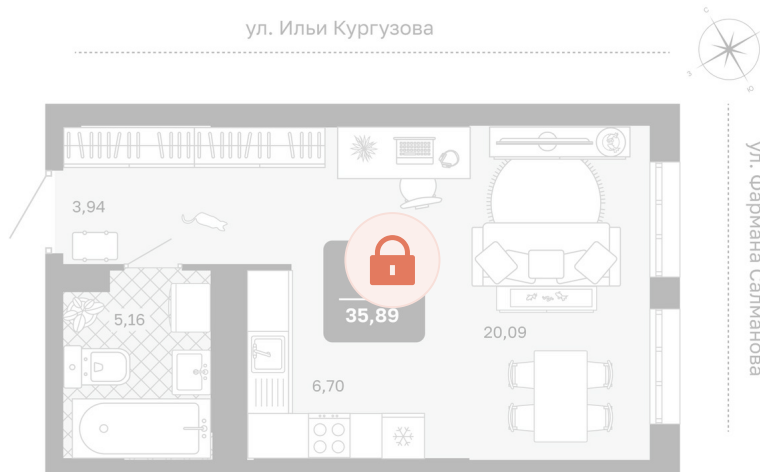

Номер: 291

Студия 35.89 м²

Отсканируйте QR-код и
смотрите на сайте
мидгارد-в-комарово-
парк.рф

Цена по запросу

Предчистовая отделка

Корпус	Квартиры ГП-2 (1 этап)	Этаж	3
Секция	5	Сдача	1 кв. 2028

21.05.2026 04:52 (Мск)

Не является публичной офертой, цена может быть скорректирована.
Информация взята с сайта «мидгарт-в-комарово-парк.рф».

На этаже 3

Студия 35.89 м²

21.05.2026 04:52 (Мск)

Не является публичной офертой, цена может быть скорректирована.
Информация взята с сайта «мидгард-в-комарово-парк.рф».

На генплане Квартиры ГП-2 (1 этап)

Студия 35.89 м²

21.05.2026 04:52 (Мск)

Не является публичной офертой, цена может быть скорректирована.
Информация взята с сайта «мидгард-в-комарово-парк.рф».