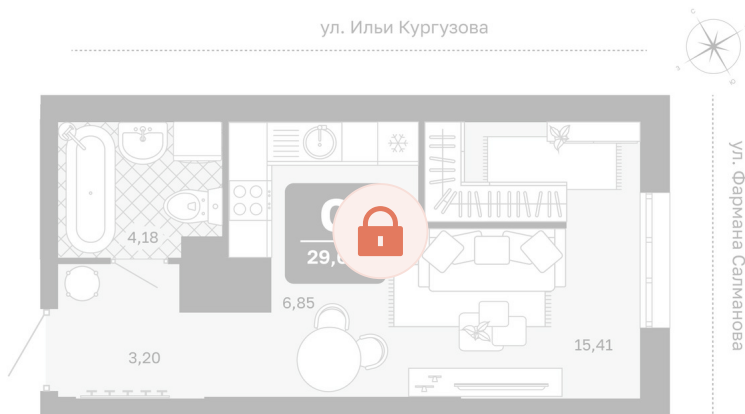

Номер: 381

Студия 29.64 м²

Отсканируйте QR-код и
смотрите на сайте
мидгард-в-комарово-
парк.рф

Цена по запросу

Предчистовая отделка

Корпус	Квартиры ГП-2 (1 этап)	Этаж	16
Секция	5	Сдача	1 кв. 2028

21.05.2026 04:57 (Мск)

Не является публичной офертой, цена может быть скорректирована.
Информация взята с сайта «мидгард-в-комарово-парк.рф».

На этаже 16

Студия 29.64 м²

21.05.2026 04:57 (Мск)

Не является публичной офертой, цена может быть скорректирована.
Информация взята с сайта «мидгарт-в-комарово-парк.рф».

На генплане Квартиры ГП-2 (1 этап)

Студия 29.64 м²

21.05.2026 04:57 (Мск)

Не является публичной офертой, цена может быть скорректирована.
Информация взята с сайта «мидгард-в-комарово-парк.рф».