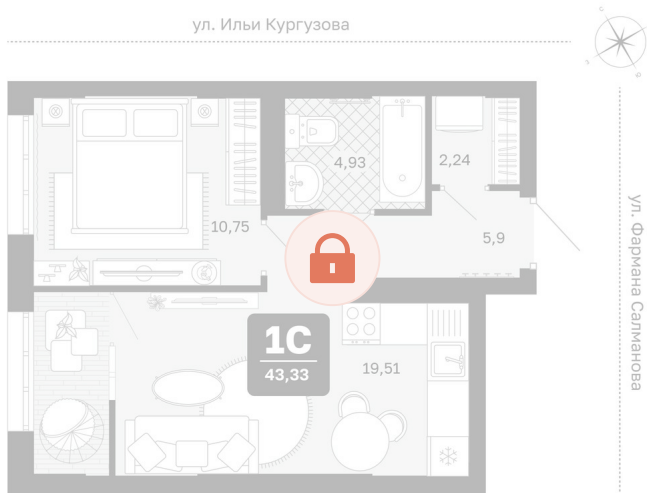

Номер: 5

1 комнатная 43.33 м²

Отсканируйте QR-код и
смотрите на сайте
мидгарт-в-комарово-
парк.рф

Цена по запросу

Предчистовая отделка

Корпус	Квартиры ГП-1 (1 этап)	Этаж	2
Секция	1	Сдача	1 кв. 2028

21.05.2026 05:22 (Мск)

Не является публичной офертой, цена может быть скорректирована.
Информация взята с сайта «мидгарт-в-комарово-парк.рф».

На генплане Квартиры ГП-1 (1 этап)

1 комнатная 43.33 м²

21.05.2026 05:22 (Мск)

Не является публичной офертой, цена может быть скорректирована.
Информация взята с сайта «мидгارد-в-комарово-парк.рф».