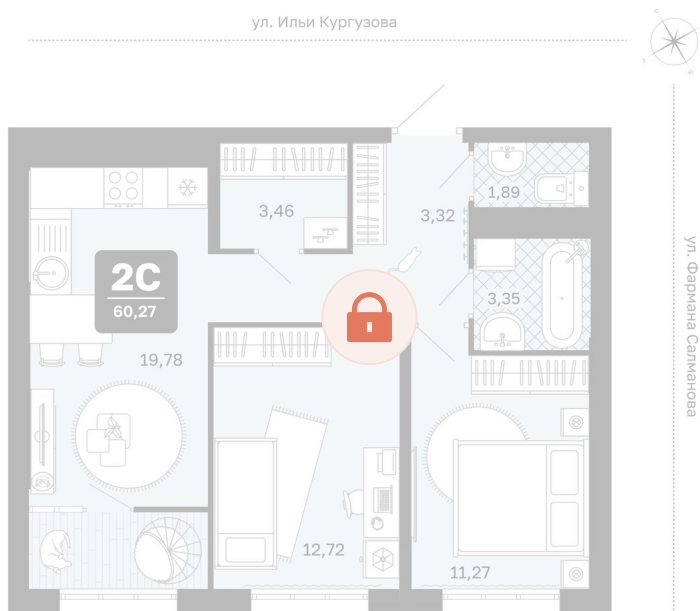

Номер: 278

2 комнатная 60.27 м²

Отсканируйте QR-код и
смотрите на сайте
мидгард-в-комарово-
парк.рф

Цена по запросу

Предчистовая отделка

Корпус	Квартиры ГП-2 (1 этап)	Этаж	9
Секция	4	Сдача	1 кв. 2028

21.05.2026 03:43 (Мск)

Не является публичной офертой, цена может быть скорректирована.
Информация взята с сайта «мидгард-в-комарово-парк.рф».

На этаже 9

2 комнатная 60.27 м²

21.05.2026 03:43 (Мск)

Не является публичной офертой, цена может быть скорректирована.
Информация взята с сайта «мидгارد-в-комарово-парк.рф».

На генплане Квартиры ГП-2 (1 этап)

2 комнатная 60.27 м²

21.05.2026 03:43 (Мск)

Не является публичной офертой, цена может быть скорректирована.
Информация взята с сайта «мидгارد-в-комарово-парк.рф».