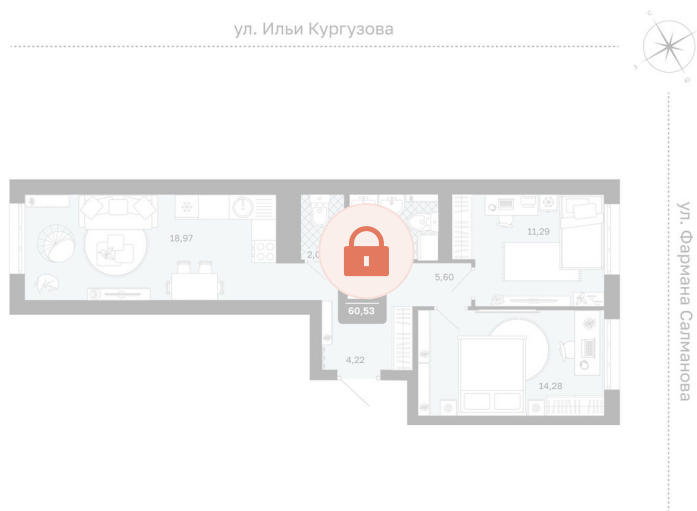

Номер: 35

2 комнатная 60.53 м²

Отсканируйте QR-код и
смотрите на сайте
мидгард-в-комарово-
парк.рф

Цена по запросу

Предчистовая отделка

Корпус	Квартиры ГП-1 (1 этап)	Этаж	6
Секция	1	Сдача	1 кв. 2028

21.05.2026 03:44 (Мск)

Не является публичной офертой, цена может быть скорректирована.
Информация взята с сайта «мидгард-в-комарово-парк.рф».

На этаже 6

2 комнатная 60.53 м²

21.05.2026 03:44 (Мск)

Не является публичной офертой, цена может быть скорректирована.
Информация взята с сайта «мидгард-в-комарово-парк.рф».

На генплане Квартиры ГП-1 (1 этап)

2 комнатная 60.53 м²

21.05.2026 03:44 (Мск)

Не является публичной офертой, цена может быть скорректирована.
Информация взята с сайта «мидгارد-в-комарово-парк.рф».