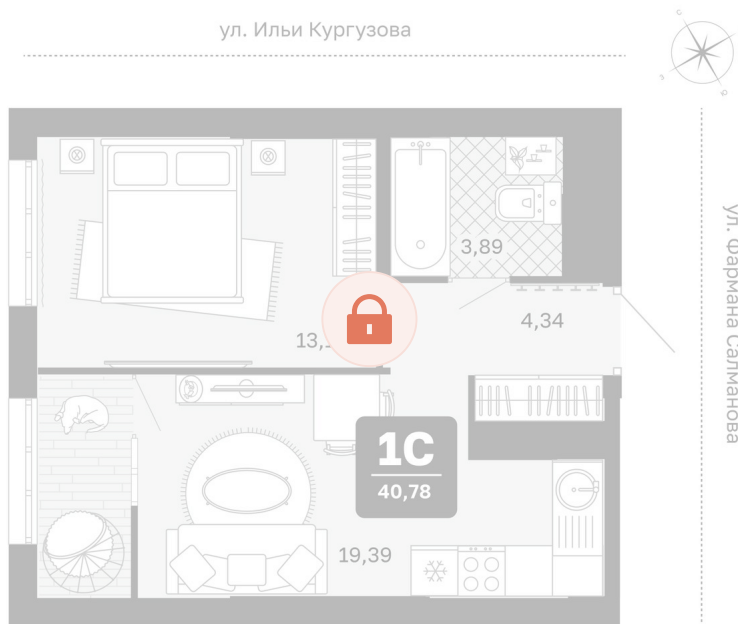

Номер: 186

1 комнатная 40.78 м²

Отсканируйте QR-код и
смотрите на сайте
мидгард-в-комарово-
парк.рф

Цена по запросу

Предчистовая отделка

Корпус	Квартиры ГП-1 (1 этап)	Этаж	16
Секция	2	Сдача	1 кв. 2028

21.05.2026 05:48 (Мск)

Не является публичной офертой, цена может быть скорректирована.
Информация взята с сайта «мидгард-в-комарово-парк.рф».

На этаже 16

1 комнатная 40.78 м²

21.05.2026 05:48 (Мск)

Не является публичной офертой, цена может быть скорректирована.
Информация взята с сайта «мидгард-в-комарово-парк.рф».

На генплане Квартиры ГП-1 (1 этап)

1 комнатная 40.78 м²

21.05.2026 05:48 (Мск)

Не является публичной офертой, цена может быть скорректирована.
Информация взята с сайта «мидгارد-в-комарово-парк.рф».