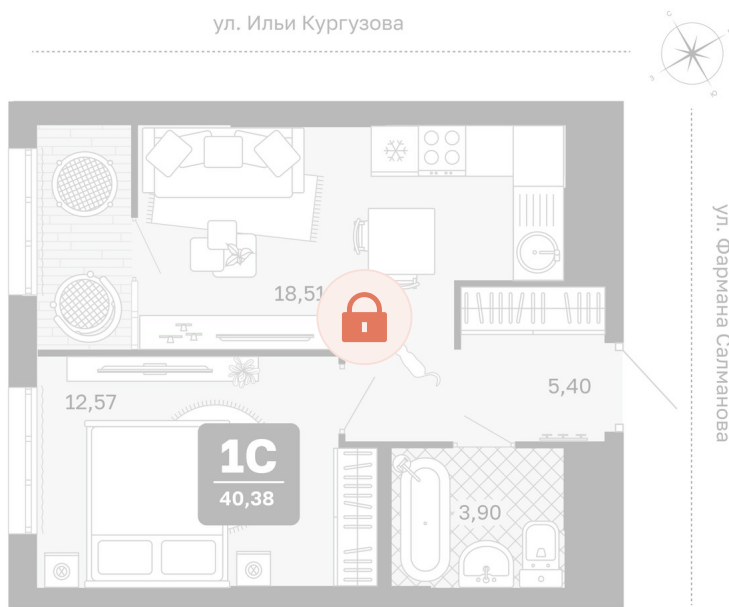

Номер: 187

1 комнатная 40.38 м²

Отсканируйте QR-код и
смотрите на сайте
мидгард-в-комарово-
парк.рф

Цена по запросу

Предчистовая отделка

Корпус	Квартиры ГП-1 (1 этап)	Этаж	16
Секция	2	Сдача	1 кв. 2028

21.05.2026 05:27 (Мск)

Не является публичной офертой, цена может быть скорректирована.
Информация взята с сайта «мидгард-в-комарово-парк.рф».

На этаже 16

1 комнатная 40.38 м²

21.05.2026 05:27 (Мск)

Не является публичной офертой, цена может быть скорректирована.
Информация взята с сайта «мидгард-в-комарово-парк.рф».

На генплане Квартиры ГП-1 (1 этап)

1 комнатная 40.38 м²

21.05.2026 05:27 (Мск)

Не является публичной офертой, цена может быть скорректирована.
Информация взята с сайта «мидгارد-в-комарово-парк.рф».