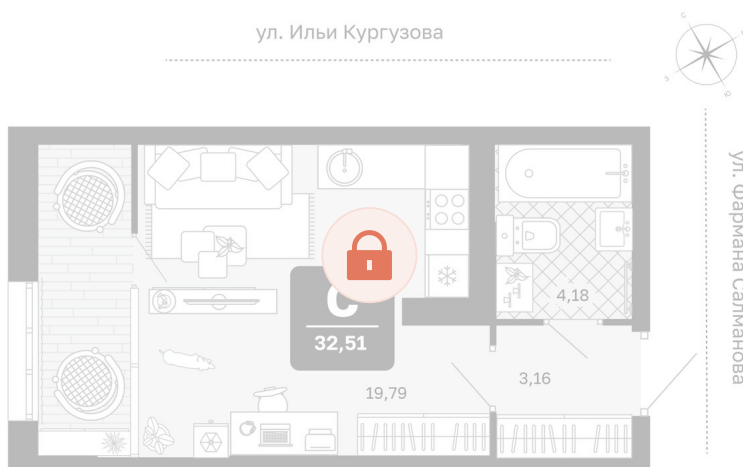

Номер: 440

Студия 32.51 м²

Отсканируйте QR-код и
смотрите на сайте
мидгард-в-комарово-
парк.рф

Цена по запросу

Предчистовая отделка

Корпус	Квартиры ГП-2 (1 этап)	Этаж	7
Секция	6	Сдача	1 кв. 2028

21.05.2026 05:25 (Мск)

Не является публичной офертой, цена может быть скорректирована.
Информация взята с сайта «мидгард-в-комарово-парк.рф».

На этаже 7

Студия 32.51 м²

21.05.2026 05:25 (Мск)

Не является публичной офертой, цена может быть скорректирована.
Информация взята с сайта «мидгард-в-комарово-парк.рф».

На генплане Квартиры ГП-2 (1 этап)

Студия 32.51 м²

21.05.2026 05:25 (Мск)

Не является публичной офертой, цена может быть скорректирована.
Информация взята с сайта «мидгард-в-комарово-парк.рф».