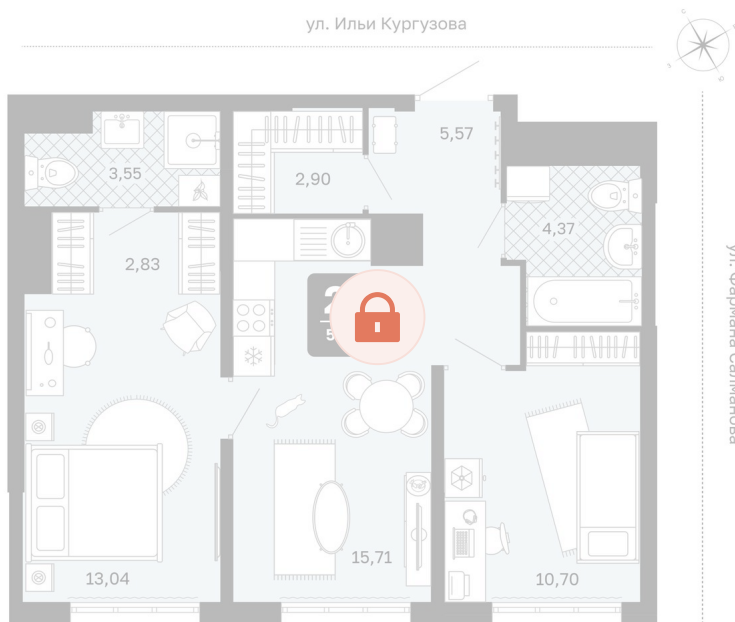

Номер: 224

2 комнатная 58.67 м²

Отсканируйте QR-код и
смотрите на сайте
мидгард-в-комарово-
парк.рф

Цена по запросу

Предчистовая отделка

Корпус	Квартиры ГП-1 (1 этап)	Этаж	6
Секция	3	Сдача	1 кв. 2028

21.05.2026 02:41 (Мск)

Не является публичной офертой, цена может быть скорректирована.
Информация взята с сайта «мидгард-в-комарово-парк.рф».

На этаже 6

2 комнатная 58.67 м²

21.05.2026 02:41 (Мск)

Не является публичной офертой, цена может быть скорректирована.
Информация взята с сайта «мидгارد-в-комарово-парк.рф».

На генплане Квартиры ГП-1 (1 этап)

2 комнатная 58.67 м²

21.05.2026 02:41 (Мск)

Не является публичной офертой, цена может быть скорректирована.
Информация взята с сайта «мидгارد-в-комарово-парк.рф».