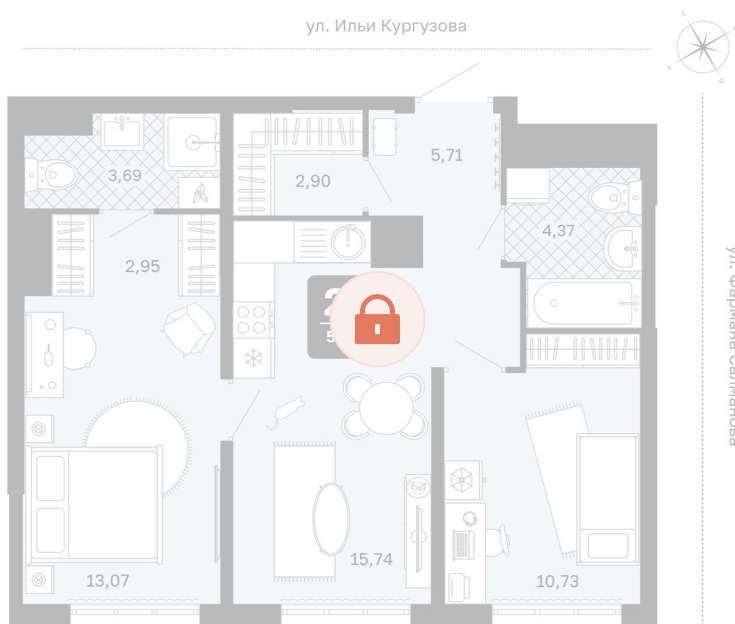

Номер: 239

2 комнатная 59.16 м²

Отсканируйте QR-код и
смотрите на сайте
мидгард-в-комарово-
парк.рф

Цена по запросу

Предчистовая отделка

Корпус	Квартиры ГП-1 (1 этап)	Этаж	9
Секция	3	Сдача	1 кв. 2028

21.05.2026 05:23 (Мск)

Не является публичной офертой, цена может быть скорректирована.
Информация взята с сайта «мидгард-в-комарово-парк.рф».

На этаже 9

2 комнатная 59.16 м²

21.05.2026 05:23 (Мск)

Не является публичной офертой, цена может быть скорректирована.
Информация взята с сайта «мидгард-в-комарово-парк.рф».

На генплане Квартиры ГП-1 (1 этап)

2 комнатная 59.16 м²

21.05.2026 05:23 (Мск)

Не является публичной офертой, цена может быть скорректирована.
Информация взята с сайта «мидгارد-в-комарово-парк.рф».