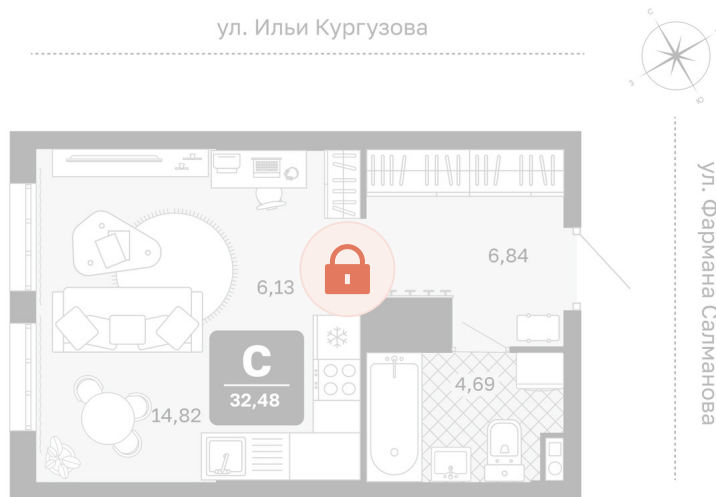

Номер: 170

**1 комнатная 32.48 м<sup>2</sup>**

Отсканируйте QR-код и  
смотрите на сайте  
мидгарт-в-комарово-  
парк.рф

## Цена по запросу

Предчистовая отделка

Корпус	Квартиры ГП-1 (1 этап)	Этаж	14
Секция	2	Сдача	1 кв. 2028

21.05.2026 04:49 (Мск)

Не является публичной офертой, цена может быть скорректирована.  
Информация взята с сайта «мидгарт-в-комарово-парк.рф».

# На этаже 14

1 комнатная 32.48 м<sup>2</sup>

21.05.2026 04:49 (Мск)

Не является публичной офертой, цена может быть скорректирована.  
Информация взята с сайта «мидгард-в-комарово-парк.рф».