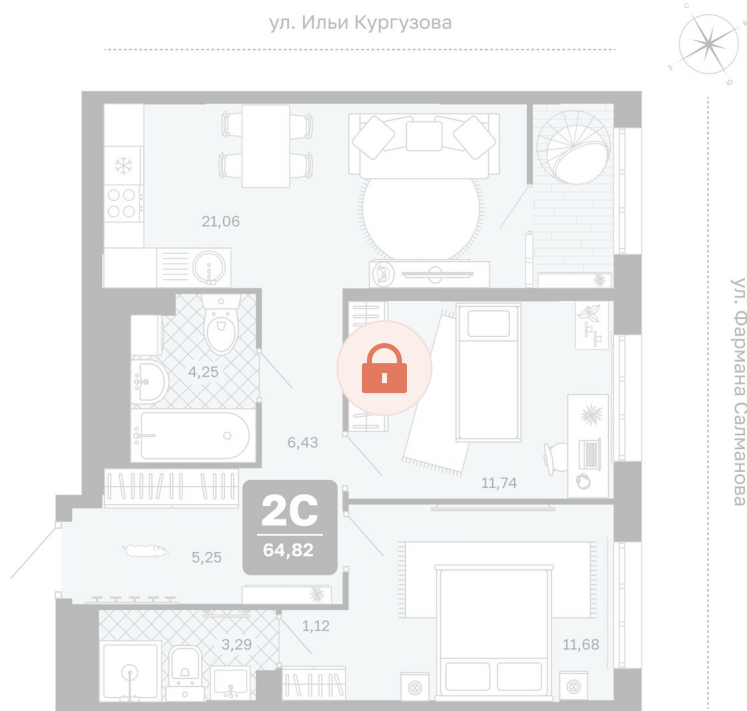

Номер: 435

2 комнатная 64.82 м²

Отсканируйте QR-код и
смотрите на сайте
мидгард-в-комарово-
парк.рф

Цена по запросу

Корпус	Квартиры ГП-2 (1 этап)	Этаж	7
Секция	6	Сдача	1 кв. 2028

21.05.2026 18:19 (Мск)

Не является публичной офертой, цена может быть скорректирована.
Информация взята с сайта «мидгард-в-комарово-парк.рф».

На генплане Квартиры ГП-2 (1 этап)

2 комнатная 64.82 м²

21.05.2026 18:19 (Мск)

Не является публичной офертой, цена может быть скорректирована.
Информация взята с сайта «мидгард-в-комарово-парк.рф».