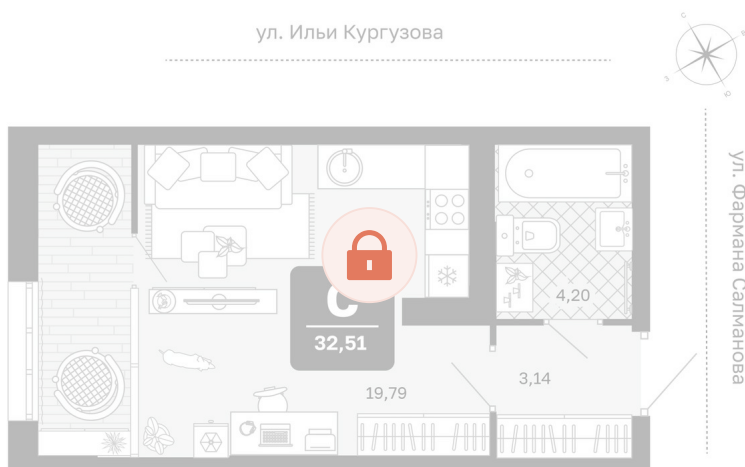

Номер: 448

Студия 32.51 м<sup>2</sup>

Отсканируйте QR-код и  
смотрите на сайте  
мидгард-в-комарово-  
парк.рф

## Цена по запросу

Предчистовая отделка

Корпус	Квартиры ГП-2 (1 этап)	Этаж	8
Секция	6	Сдача	1 кв. 2028

21.05.2026 03:45 (Мск)

Не является публичной офертой, цена может быть скорректирована.  
Информация взята с сайта «мидгард-в-комарово-парк.рф».