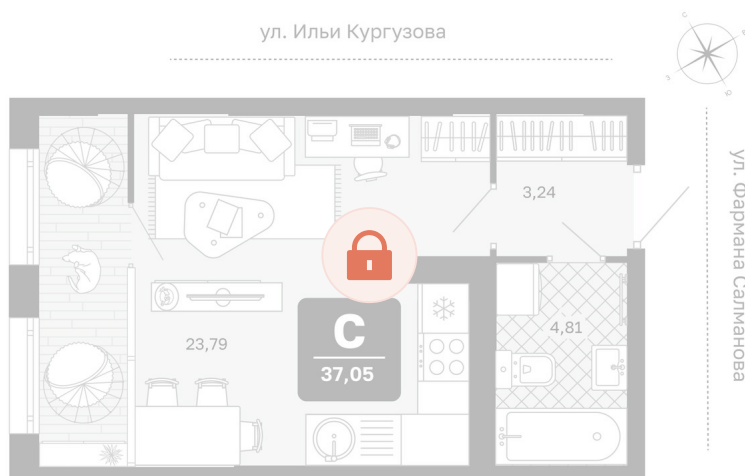

Номер: 449

Студия 37.05 м²

Отсканируйте QR-код и
смотрите на сайте
мидгарт-в-комарово-
парк.рф

Цена по запросу

Предчистовая отделка

| | | | |
|--------|------------------------|-------|------------|
| Корпус | Квартиры ГП-2 (1 этап) | Этаж | 9 |
| Секция | 6 | Сдача | 1 кв. 2028 |

21.05.2026 02:42 (Мск)

Не является публичной офертой, цена может быть скорректирована.
Информация взята с сайта «мидгарт-в-комарово-парк.рф».

На этаже 9

Студия 37.05 м²

21.05.2026 02:42 (Мск)

Не является публичной офертой, цена может быть скорректирована.
Информация взята с сайта «мидгард-в-комарово-парк.рф».

На генплане Квартиры ГП-2 (1 этап)

Студия 37.05 м²

21.05.2026 02:42 (Мск)

Не является публичной офертой, цена может быть скорректирована.
Информация взята с сайта «мидгард-в-комарово-парк.рф».