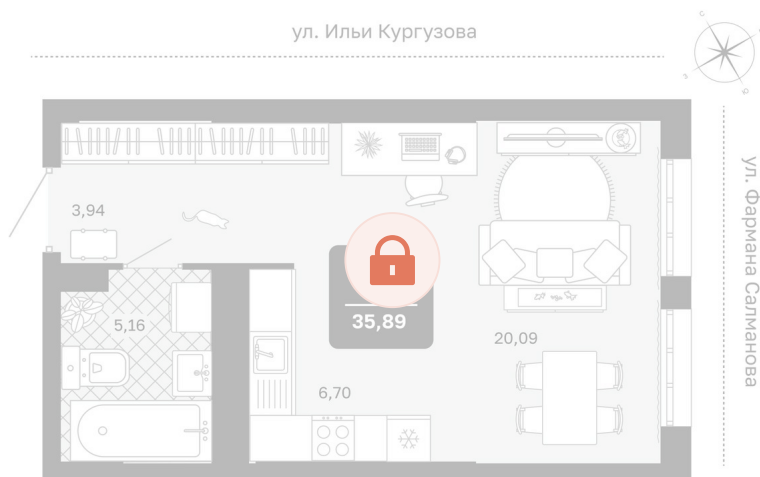

Номер: 382

Студия 35.89 м<sup>2</sup>

Отсканируйте QR-код и  
смотрите на сайте  
мидгард-в-комарово-  
парк.рф

## Цена по запросу

Предчистовая отделка

Корпус	Квартиры ГП-2 (1 этап)	Этаж	16
Секция	5	Сдача	1 кв. 2028

21.05.2026 06:17 (Мск)

Не является публичной офертой, цена может быть скорректирована.  
Информация взята с сайта «мидгард-в-комарово-парк.рф».