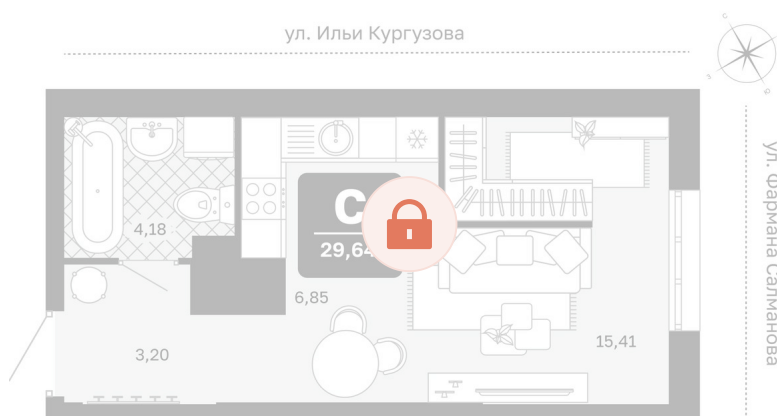

Номер: 311

Студия 29.64 м<sup>2</sup>

Отсканируйте QR-код и  
смотрите на сайте  
мидгарт-в-комарово-  
парк.рф

## Цена по запросу

Предчистовая отделка

Корпус	Квартиры ГП-2 (1 этап)	Этаж	6
Секция	5	Сдача	1 кв. 2028

21.05.2026 04:19 (Мск)

Не является публичной офертой, цена может быть скорректирована.  
Информация взята с сайта «мидгарт-в-комарово-парк.рф».