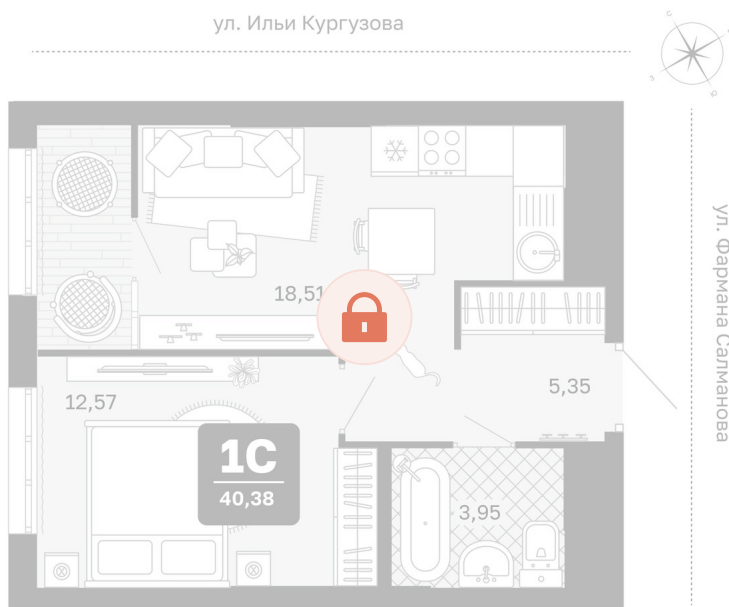

Номер: 169

1 комнатная 40.38 м²

Отсканируйте QR-код и
смотрите на сайте
мидгард-в-комарово-
парк.рф

Цена по запросу

Предчистовая отделка

Корпус	Квартиры ГП-1 (1 этап)	Этаж	14
Секция	2	Сдача	1 кв. 2028

21.05.2026 06:16 (Мск)

Не является публичной офертой, цена может быть скорректирована.
Информация взята с сайта «мидгард-в-комарово-парк.рф».

На этаже 14

1 комнатная 40.38 м²

21.05.2026 06:16 (Мск)

Не является публичной офертой, цена может быть скорректирована.
Информация взята с сайта «мидгард-в-комарово-парк.рф».

На генплане Квартиры ГП-1 (1 этап)

1 комнатная 40.38 м²

21.05.2026 06:16 (Мск)

Не является публичной офертой, цена может быть скорректирована.
Информация взята с сайта «мидгارد-в-комарово-парк.рф».