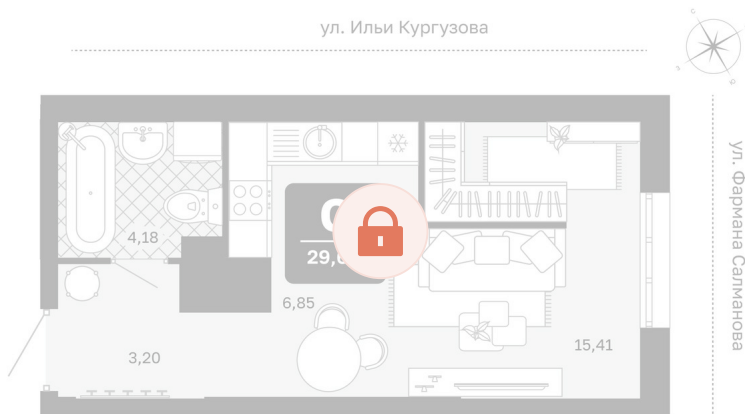

Номер: 360

Студия 29.64 м<sup>2</sup>

Отсканируйте QR-код и  
смотрите на сайте  
мидгард-в-комарово-  
парк.рф

## Цена по запросу

Предчистовая отделка

Корпус	Квартиры ГП-2 (1 этап)	Этаж	13
Секция	5	Сдача	1 кв. 2028

21.05.2026 06:18 (Мск)

Не является публичной офертой, цена может быть скорректирована.  
Информация взята с сайта «мидгард-в-комарово-парк.рф».