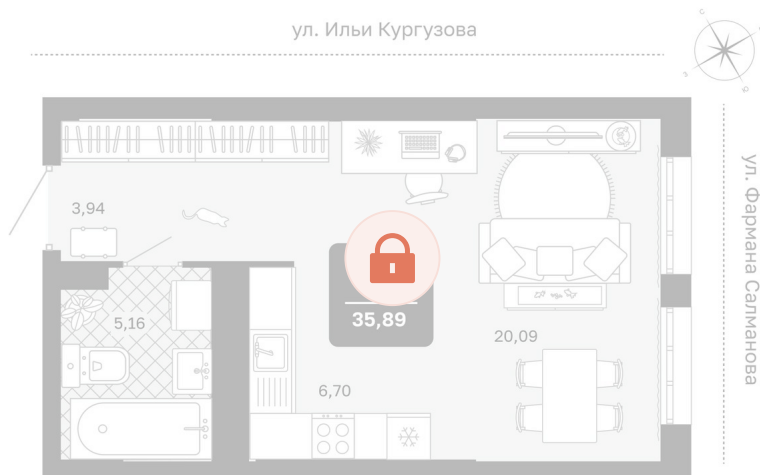

Номер: 389

Студия 35.89 м²

Отсканируйте QR-код и
смотрите на сайте
мидгарт-в-комарово-
парк.рф

Цена по запросу

Предчистовая отделка

Корпус	Квартиры ГП-2 (1 этап)	Этаж	17
Секция	5	Сдача	1 кв. 2028

21.05.2026 02:41 (Мск)

Не является публичной офертой, цена может быть скорректирована.
Информация взята с сайта «мидгарт-в-комарово-парк.рф».

На этаже 17

Студия 35.89 м²

21.05.2026 02:41 (Мск)

Не является публичной офертой, цена может быть скорректирована.
Информация взята с сайта «мидгарт-в-комарово-парк.рф».

На генплане Квартиры ГП-2 (1 этап)

Студия 35.89 м²

21.05.2026 02:41 (Мск)

Не является публичной офертой, цена может быть скорректирована.
Информация взята с сайта «мидгارد-в-комарово-парк.рф».