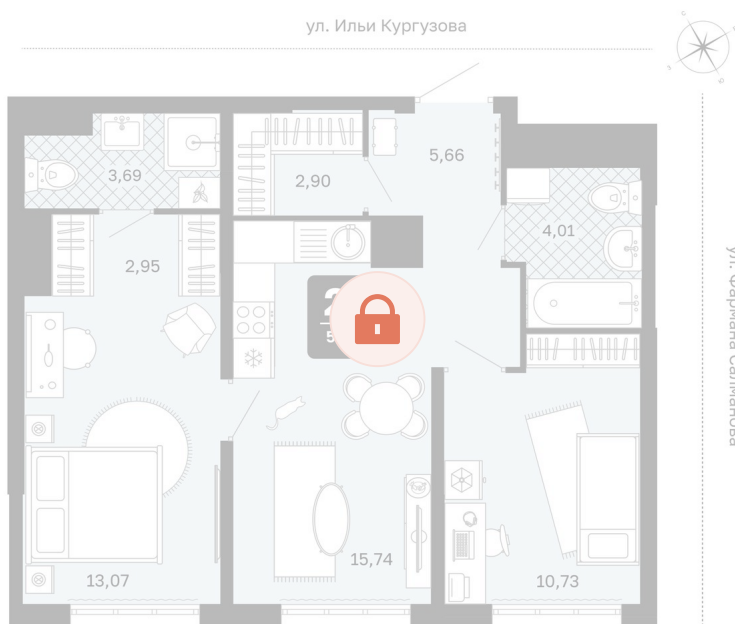

Номер: 229

2 комнатная 58.75 м²

Отсканируйте QR-код и
смотрите на сайте
мидгард-в-комарово-
парк.рф

Цена по запросу

Корпус	Квартиры ГП-1 (1 этап)	Этаж	7
Секция	3	Сдача	1 кв. 2028

21.05.2026 18:19 (Мск)

Не является публичной офертой, цена может быть скорректирована.
Информация взята с сайта «мидгард-в-комарово-парк.рф».

На этаже 7

2 комнатная 58.75 м²

21.05.2026 18:19 (Мск)

Не является публичной офертой, цена может быть скорректирована.
Информация взята с сайта «мидгард-в-комарово-парк.рф».

На генплане Квартиры ГП-1 (1 этап)