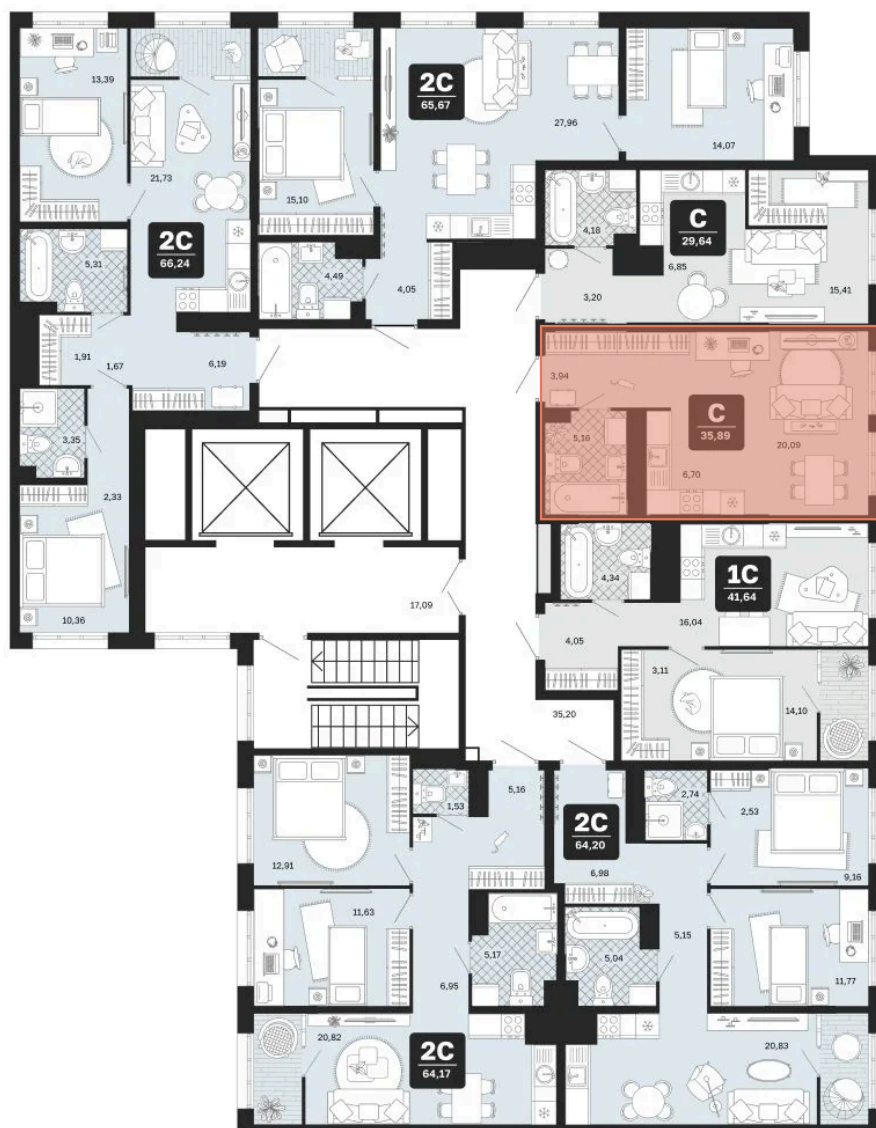

Номер: 298

Студия 35.89 м²

Отсканируйте QR-код и
смотрите на сайте
мидгард-в-комарово-
парк.рф

4 760 000 руб.

Предчистовая отделка

Корпус	Квартиры ГП-2 (1 этап)	Этаж	4
Секция	5	Сдача	1 кв. 2028

18.05.2026 10:50 (Мск)

Не является публичной офертой, цена может быть скорректирована. Информация взята с сайта «мидгард-в-комарово-парк.рф»

На этаже 4

Студия 35.89 м²

18.05.2026 10:50 (Мск)

Не является публичной офертой, цена может быть скорректирована. Информация взята с сайта «мидгارد-в-комарово-парк.рф»

На генплане Квартиры ГП-2 (1 этап)

Студия 35.89 м²

18.05.2026 10:50 (Мск)

Не является публичной офертой, цена может быть скорректирована. Информация взята с сайта «мидгارد-в-комарово-парк.рф»