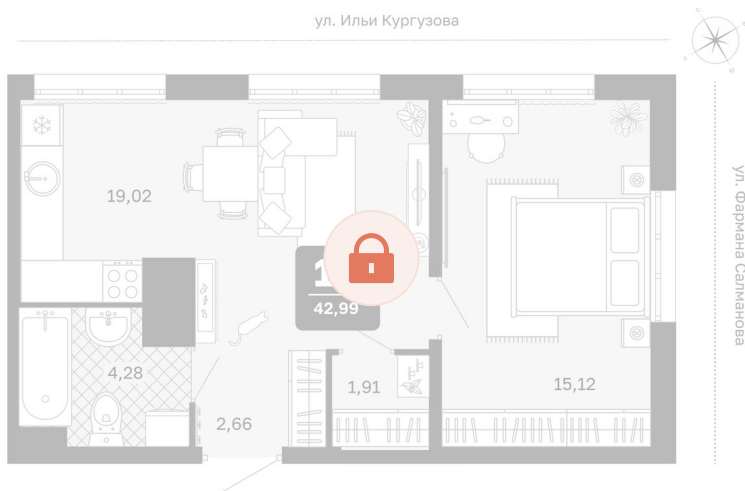

Номер: 231

1 комнатная 42.99 м²

Отсканируйте QR-код и
смотрите на сайте
мидгард-в-комарово-
парк.рф

Цена по запросу

Предчистовая отделка

Корпус	Квартиры ГП-1 (1 этап)	Этаж	8
Секция	3	Сдача	1 кв. 2028

21.05.2026 05:47 (Мск)

Не является публичной офертой, цена может быть скорректирована.
Информация взята с сайта «мидгард-в-комарово-парк.рф».

На этаже 8

1 комнатная 42.99 м²

21.05.2026 05:47 (Мск)

Не является публичной офертой, цена может быть скорректирована.
Информация взята с сайта «мидгарт-в-комарово-парк.рф».

На генплане Квартиры ГП-1 (1 этап)

1 комнатная 42.99 м²

21.05.2026 05:47 (Мск)

Не является публичной офертой, цена может быть скорректирована.
Информация взята с сайта «мидгارد-в-комарово-парк.рф».