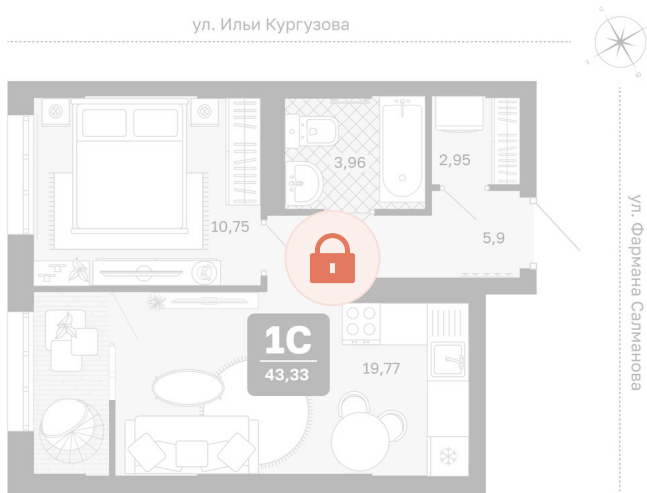

Номер: 47

1 комнатная 43.33 м²

Отсканируйте QR-код и
смотрите на сайте
мидгарт-в-комарово-
парк.рф

Цена по запросу

Предчистовая отделка

Корпус	Квартиры ГП-1 (1 этап)	Этаж	8
Секция	1	Сдача	1 кв. 2028

21.05.2026 04:21 (Мск)

Не является публичной офертой, цена может быть скорректирована.
Информация взята с сайта «мидгарт-в-комарово-парк.рф».

На этаже 8

1 комнатная 43.33 м²

21.05.2026 04:21 (Мск)

Не является публичной офертой, цена может быть скорректирована.
Информация взята с сайта «мидгард-в-комарово-парк.рф».

На генплане Квартиры ГП-1 (1 этап)

1 комнатная 43.33 м²

21.05.2026 04:21 (Мск)

Не является публичной офертой, цена может быть скорректирована.
Информация взята с сайта «мидгارد-в-комарово-парк.рф».