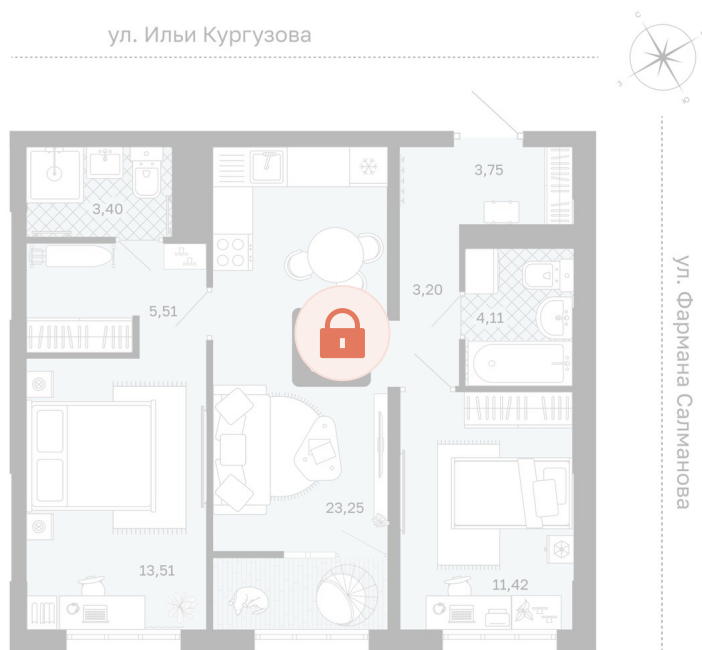

Номер: 31

**2 комнатная 68.15 м<sup>2</sup>**

Отсканируйте QR-код и  
смотрите на сайте  
мидгард-в-комарово-  
парк.рф

## Цена по запросу

Предчистовая отделка

Корпус	Квартиры ГП-1 (1 этап)	Этаж	6
Секция	1	Сдача	1 кв. 2028

21.05.2026 03:43 (Мск)

Не является публичной офертой, цена может быть скорректирована.  
Информация взята с сайта «мидгард-в-комарово-парк.рф».

# На этаже 6

2 комнатная 68.15 м<sup>2</sup>

21.05.2026 03:43 (Мск)

Не является публичной офертой, цена может быть скорректирована.  
Информация взята с сайта «мидгард-в-комарово-парк.рф».