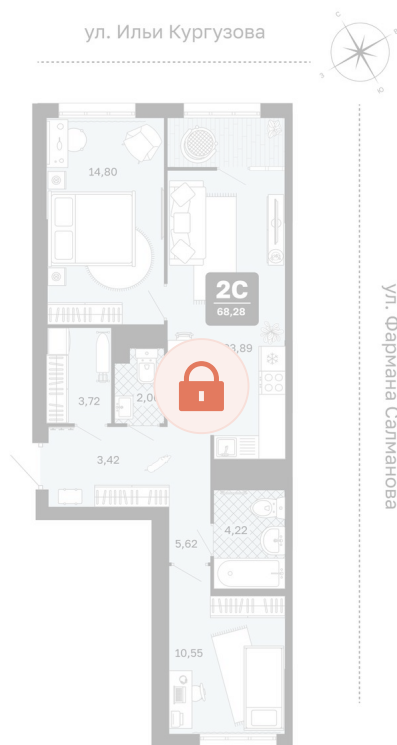

Номер: 182

2 комнатная 68.28 м²

Отсканируйте QR-код и
смотрите на сайте
мидгارد-в-комарово-
парк.рф

Цена по запросу

Предчистовая отделка

Корпус	Квартиры ГП-1 (1 этап)	Этаж	15
Секция	2	Сдача	1 кв. 2028

21.05.2026 03:38 (Мск)

Не является публичной офертой, цена может быть скорректирована.
Информация взята с сайта «мидгارد-в-комарово-парк.рф».

На этаже 15

2 комнатная 68.28 м²

21.05.2026 03:38 (Мск)

Не является публичной офертой, цена может быть скорректирована.
Информация взята с сайта «мидгард-в-комарово-парк.рф».

На генплане Квартиры ГП-1 (1 этап)

2 комнатная 68.28 м²

21.05.2026 03:38 (Мск)

Не является публичной офертой, цена может быть скорректирована.
Информация взята с сайта «мидгارد-в-комарово-парк.рф».