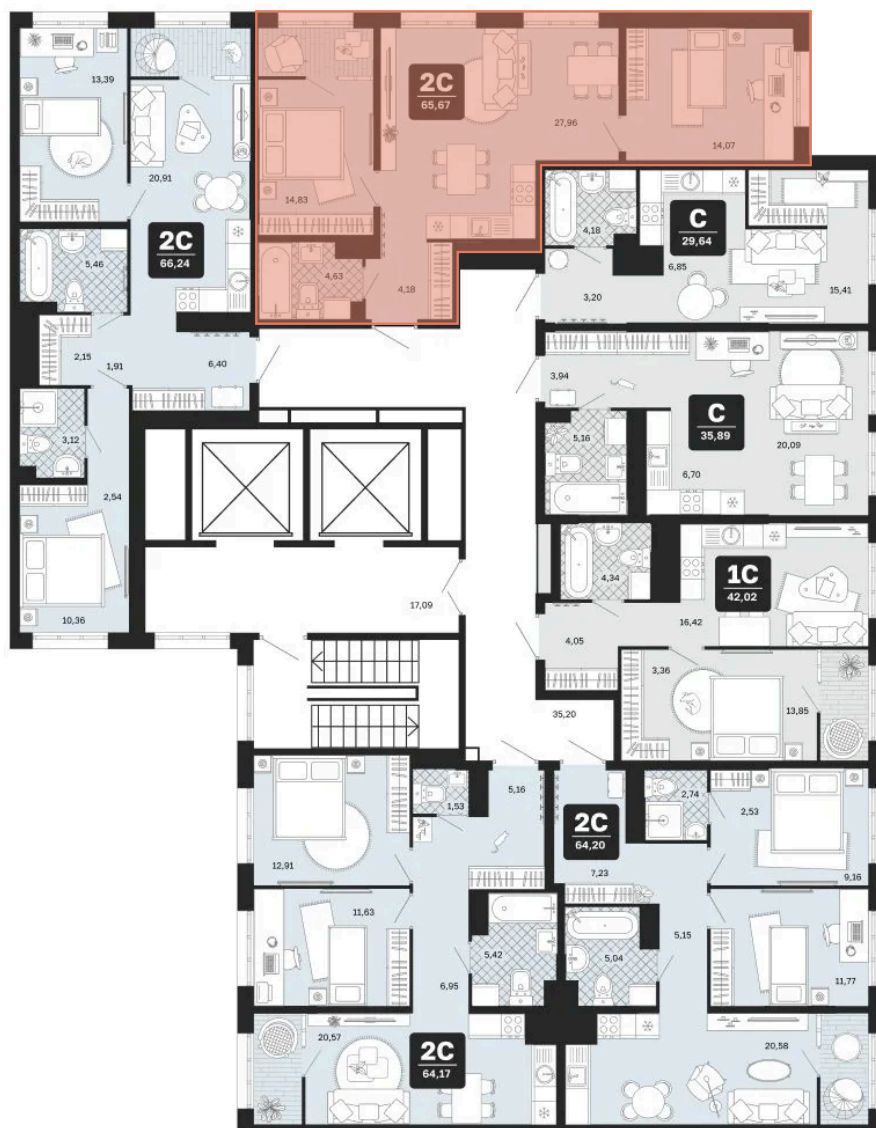

Номер: 282

**2 комнатная 65.67 м<sup>2</sup>**

Отсканируйте QR-код и  
смотрите на сайте  
мидгارد-в-комарово-  
парк.рф

## Цена по запросу

Предчистовая отделка

Корпус	Квартиры ГП-2 (1 этап)	Этаж	2
Секция	5	Сдача	1 кв. 2028

21.05.2026 05:25 (Мск)

Не является публичной офертой, цена может быть скорректирована.  
Информация взята с сайта «мидгارد-в-комарово-парк.рф».

# На этаже 2

2 комнатная 65.67 м<sup>2</sup>

21.05.2026 05:25 (Мск)

Не является публичной офертой, цена может быть скорректирована.  
Информация взята с сайта «мидгارد-в-комарово-парк.рф».

# На генплане Квартиры ГП-2 (1 этап)

2 комнатная 65.67 м<sup>2</sup>

21.05.2026 05:25 (Мск)

Не является публичной офертой, цена может быть скорректирована.  
Информация взята с сайта «мидгارد-в-комарово-парк.рф».