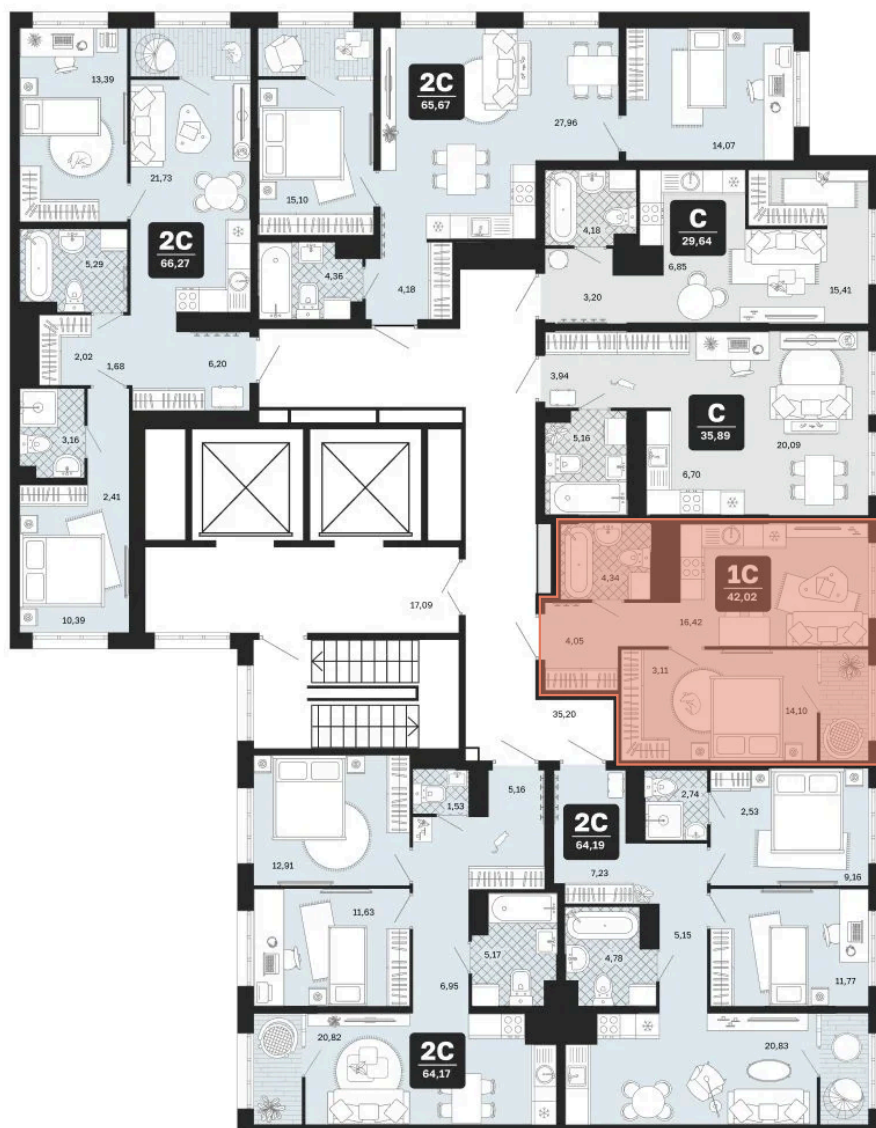

Номер: 292

1 комнатная 42.02 м²

Отсканируйте QR-код и
смотрите на сайте
мидгард-в-комарово-
парк.рф

Цена по запросу

Предчистовая отделка

Корпус	Квартиры ГП-2 (1 этап)	Этаж	3
Секция	5	Сдача	1 кв. 2028

21.05.2026 05:49 (Мск)

Не является публичной офертой, цена может быть скорректирована.
Информация взята с сайта «мидгард-в-комарово-парк.рф».

На этаже 3

1 комнатная 42.02 м²

21.05.2026 05:49 (Мск)

Не является публичной офертой, цена может быть скорректирована.
Информация взята с сайта «мидгард-в-комарово-парк.рф».

На генплане Квартиры ГП-2 (1 этап)

1 комнатная 42.02 м²

21.05.2026 05:49 (Мск)

Не является публичной офертой, цена может быть скорректирована.
Информация взята с сайта «мидгард-в-комарово-парк.рф».