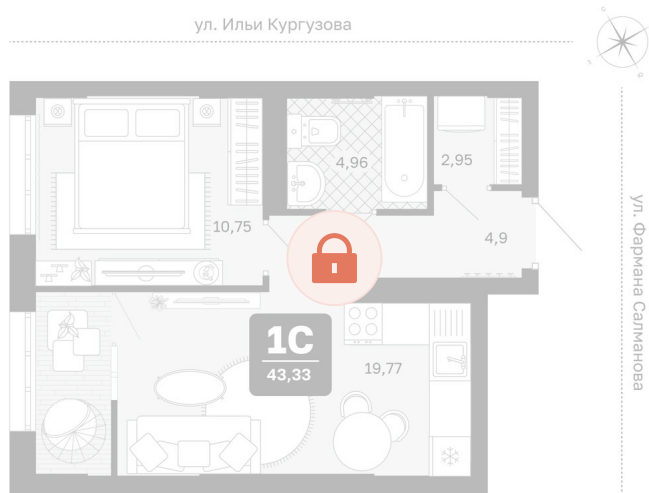

Номер: 40

1 комнатная 43.33 м²

Отсканируйте QR-код и
смотрите на сайте
мидгارد-в-комарово-
парк.рф

Цена по запросу

Предчистовая отделка

Корпус	Квартиры ГП-1 (1 этап)	Этаж	7
Секция	1	Сдача	1 кв. 2028

21.05.2026 05:23 (Мск)

Не является публичной офертой, цена может быть скорректирована.
Информация взята с сайта «мидгارد-в-комарово-парк.рф».

На этаже 7

1 комнатная 43.33 м²

21.05.2026 05:23 (Мск)

Не является публичной офертой, цена может быть скорректирована.
Информация взята с сайта «мидгард-в-комарово-парк.рф».

На генплане Квартиры ГП-1 (1 этап)

1 комнатная 43.33 м²

21.05.2026 05:23 (Мск)

Не является публичной офертой, цена может быть скорректирована.
Информация взята с сайта «мидгارد-в-комарово-парк.рф».