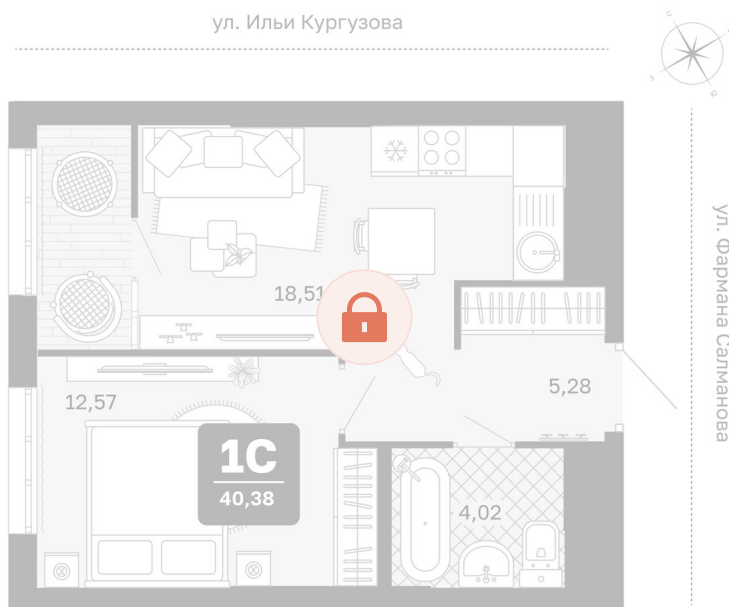

Номер: 88

1 комнатная 40.38 м²

Отсканируйте QR-код и
смотрите на сайте
мидгард-в-комарово-
парк.рф

Цена по запросу

Предчистовая отделка

Корпус	Квартиры ГП-1 (1 этап)	Этаж	5
Секция	2	Сдача	1 кв. 2028

21.05.2026 03:11 (Мск)

Не является публичной офертой, цена может быть скорректирована.
Информация взята с сайта «мидгард-в-комарово-парк.рф».

На этаже 5

1 комнатная 40.38 м²

21.05.2026 03:11 (Мск)

Не является публичной офертой, цена может быть скорректирована.
Информация взята с сайта «мидгард-в-комарово-парк.рф».

На генплане Квартиры ГП-1 (1 этап)

1 комнатная 40.38 м²

21.05.2026 03:11 (Мск)

Не является публичной офертой, цена может быть скорректирована.
Информация взята с сайта «мидгарт-в-комарово-парк.рф».