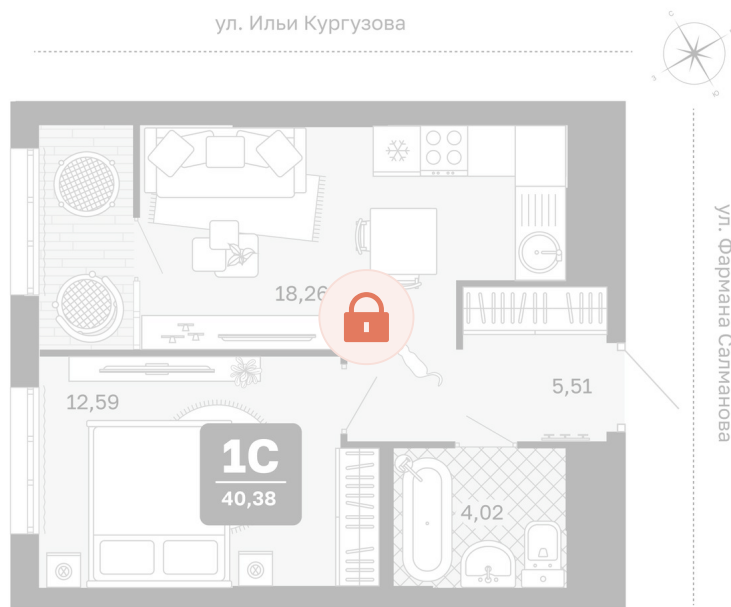

Номер: 133

**1 комнатная 40.38 м<sup>2</sup>**

Отсканируйте QR-код и  
смотрите на сайте  
мидгард-в-комарово-  
парк.рф

## Цена по запросу

Предчистовая отделка

Корпус	Квартиры ГП-1 (1 этап)	Этаж	10
Секция	2	Сдача	1 кв. 2028

21.05.2026 02:40 (Мск)

Не является публичной офертой, цена может быть скорректирована.  
Информация взята с сайта «мидгард-в-комарово-парк.рф».

# На этаже 10

1 комнатная 40.38 м<sup>2</sup>

21.05.2026 02:40 (Мск)

Не является публичной офертой, цена может быть скорректирована.  
Информация взята с сайта «мидгард-в-комарово-парк.рф».