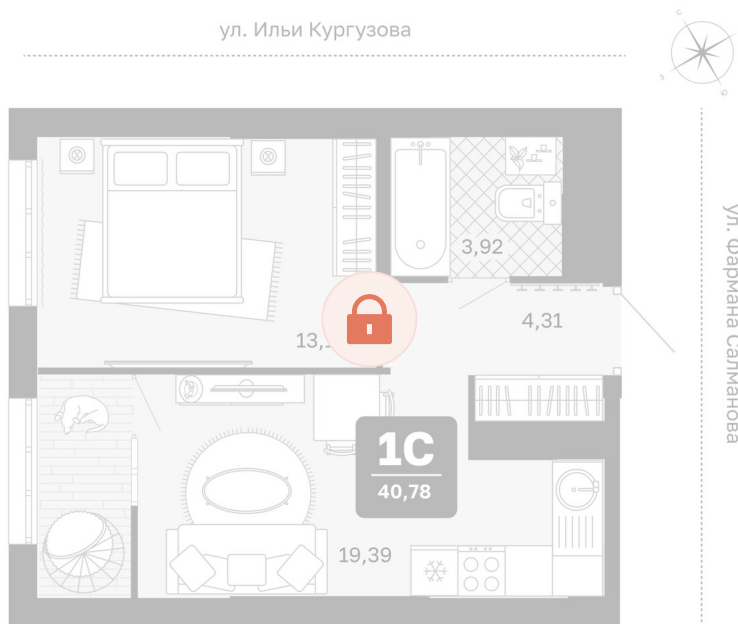

Номер: 168

**1 комнатная 40.78 м<sup>2</sup>**

Отсканируйте QR-код и  
смотрите на сайте  
мидгард-в-комарово-  
парк.рф

## Цена по запросу

Предчистовая отделка

Корпус	Квартиры ГП-1 (1 этап)	Этаж	14
Секция	2	Сдача	1 кв. 2028

21.05.2026 05:24 (Мск)

Не является публичной офертой, цена может быть скорректирована.  
Информация взята с сайта «мидгард-в-комарово-парк.рф».

# На этаже 14

1 комнатная 40.78 м<sup>2</sup>

21.05.2026 05:24 (Мск)

Не является публичной офертой, цена может быть скорректирована.  
Информация взята с сайта «мидгард-в-комарово-парк.рф».