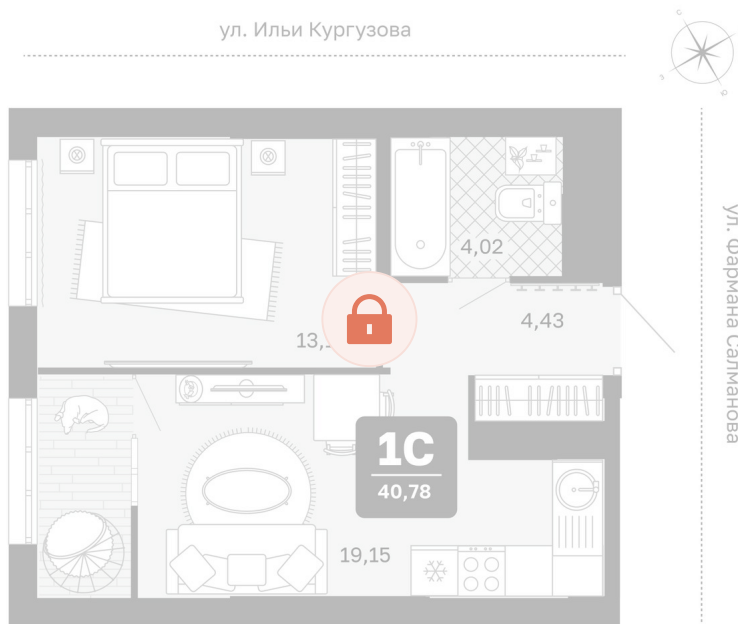

Номер: 132

1 комнатная 40.78 м²

Отсканируйте QR-код и
смотрите на сайте
мидгارد-в-комарово-
парк.рф

Цена по запросу

Корпус	Квартиры ГП-1 (1 этап)	Этаж	10
Секция	2	Сдача	1 кв. 2028

10.06.2026 05:55 (Мск)

Не является публичной офертой, цена может быть скорректирована.
Информация взята с сайта «мидгарт-в-комарово-парк.рф».

На этаже 10

1 комнатная 40.78 м²

10.06.2026 05:55 (Мск)

Не является публичной офертой, цена может быть скорректирована.
Информация взята с сайта «мидгард-в-комарово-парк.рф».

На генплане Квартиры ГП-1 (1 этап)