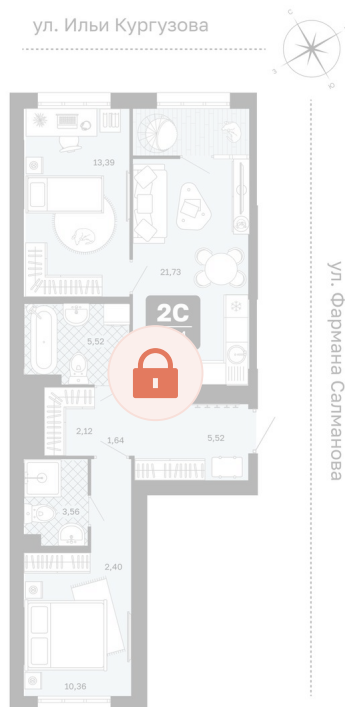

Номер: 358

**2 комнатная 66.24 м<sup>2</sup>**

Отсканируйте QR-код и  
смотрите на сайте  
мидгард-в-комарово-  
парк.рф

## Цена по запросу

Корпус	Квартиры ГП-2 (1 этап)	Этаж	13
Секция	5	Сдача	1 кв. 2028

21.05.2026 18:19 (Мск)

Не является публичной офертой, цена может быть скорректирована.  
Информация взята с сайта «мидгард-в-комарово-парк.рф».

# На этаже 13

2 комнатная 66.24 м<sup>2</sup>

21.05.2026 18:19 (Мск)

Не является публичной офертой, цена может быть скорректирована.  
Информация взята с сайта «мидгард-в-комарово-парк.рф».