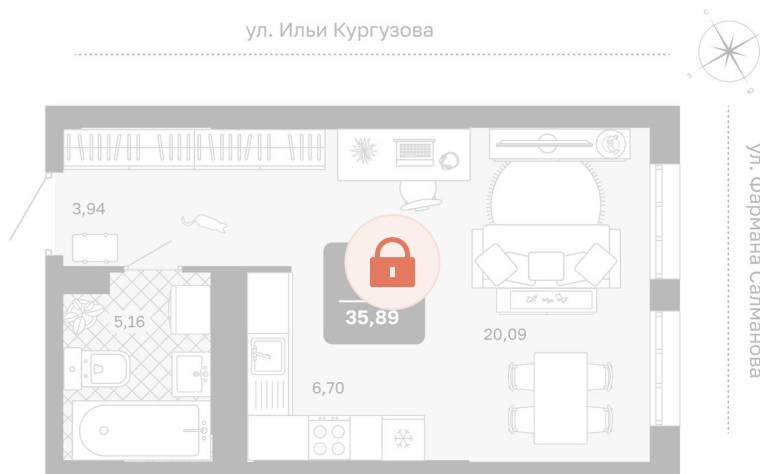

Номер: 319

Студия 35.89 м²

Отсканируйте QR-код и
смотрите на сайте
мидгард-в-комарово-
парк.рф

Цена по запросу

Предчистовая отделка

Корпус	Квартиры ГП-2 (1 этап)	Этаж	7
Секция	5	Сдача	1 кв. 2028

21.05.2026 04:24 (Мск)

Не является публичной офертой, цена может быть скорректирована.
Информация взята с сайта «мидгард-в-комарово-парк.рф».

На этаже 7

Студия 35.89 м²

21.05.2026 04:24 (Мск)

Не является публичной офертой, цена может быть скорректирована.
Информация взята с сайта «мидгард-в-комарово-парк.рф».

На генплане Квартиры ГП-2 (1 этап)

Студия 35.89 м²

21.05.2026 04:24 (Мск)

Не является публичной офертой, цена может быть скорректирована.
Информация взята с сайта «мидгارد-в-комарово-парк.рф».