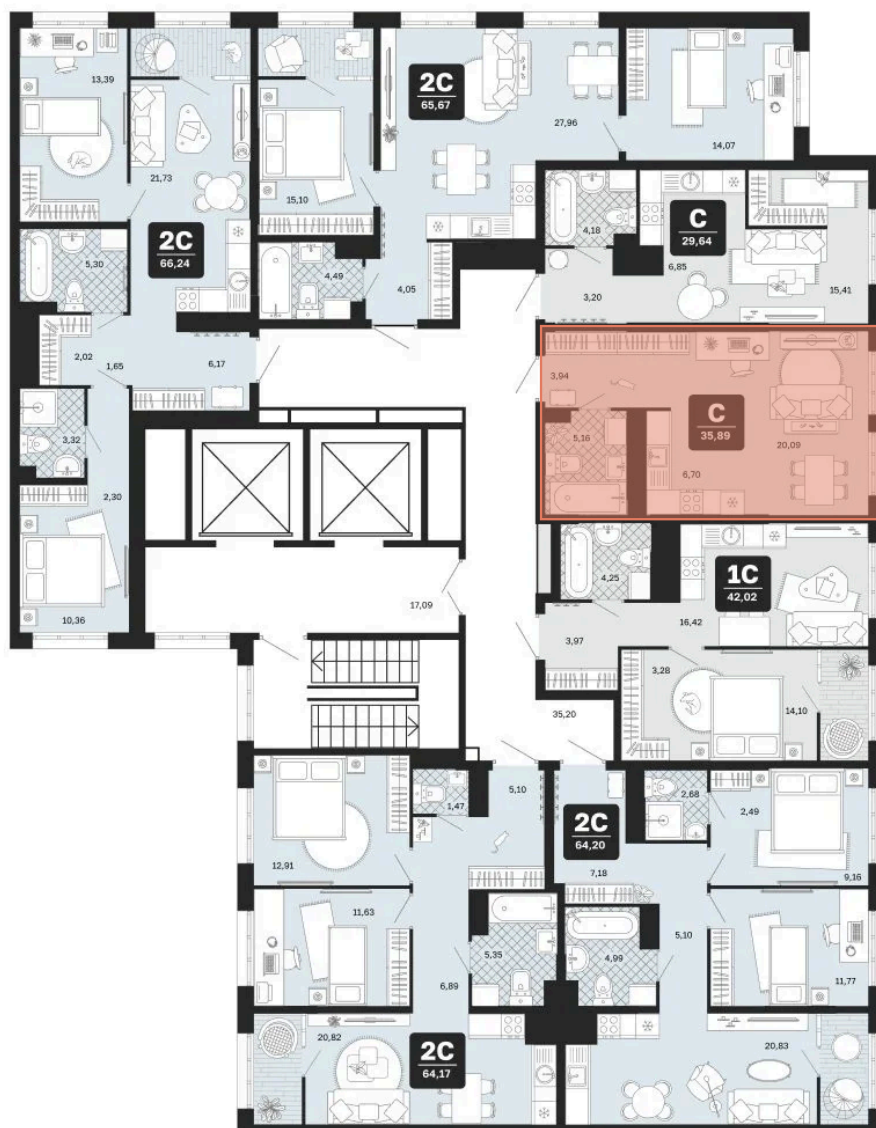

Номер: 319

Студия 35.89 м²

Отсканируйте QR-код и
смотрите на сайте
мидгард-в-комарово-
парк.рф

Цена по запросу

Предчистовая отделка

Корпус	Квартиры ГП-2 (1 этап)	Этаж	7
Секция	5	Сдача	1 кв. 2028

21.05.2026 04:24 (Мск)

Не является публичной офертой, цена может быть скорректирована.
Информация взята с сайта «мидгард-в-комарово-парк.рф».

На этаже 7

Студия 35.89 м²

21.05.2026 04:24 (Мск)

Не является публичной офертой, цена может быть скорректирована.
Информация взята с сайта «мидгард-в-комарово-парк.рф».

На генплане Квартиры ГП-2 (1 этап)

Студия 35.89 м²

21.05.2026 04:24 (Мск)

Не является публичной офертой, цена может быть скорректирована.
Информация взята с сайта «мидгارد-в-комарово-парк.рф».