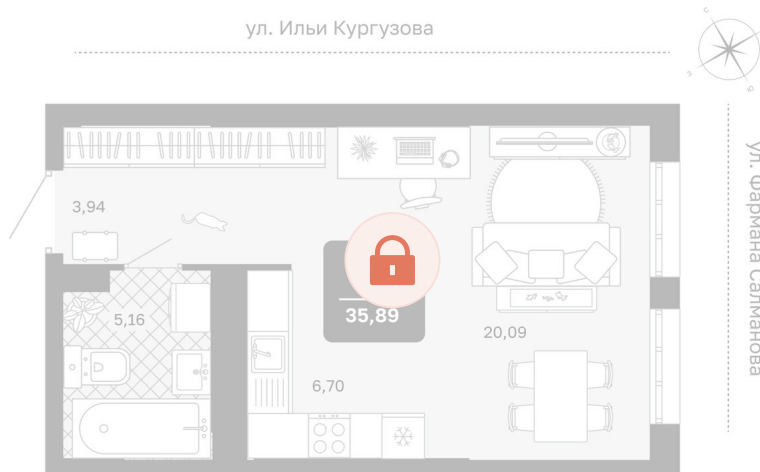

Номер: 333

**Студия 35.89 м<sup>2</sup>**

Отсканируйте QR-код и  
смотрите на сайте  
мидгард-в-комарово-  
парк.рф

## Цена по запросу

Корпус	Квартиры ГП-2 (1 этап)	Этаж	9
Секция	5	Сдача	1 кв. 2028

10.06.2026 05:49 (Мск)

Не является публичной офертой, цена может быть скорректирована.  
Информация взята с сайта «мидгард-в-комарово-парк.рф».