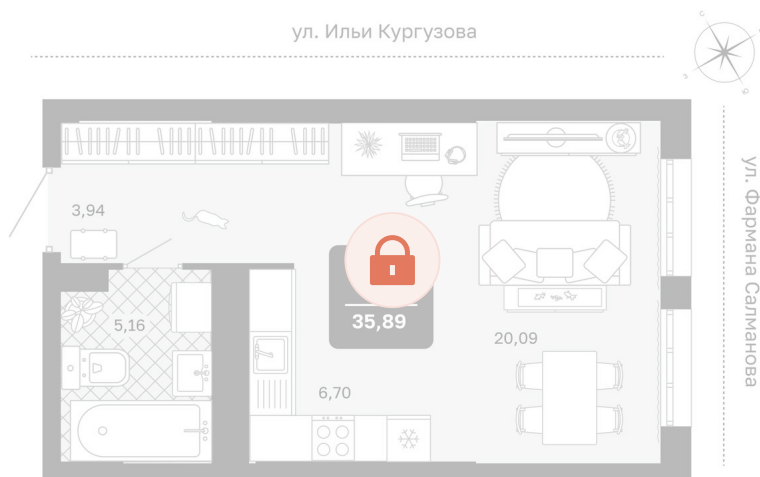

Номер: 361

Студия 35.89 м²

Отсканируйте QR-код и
смотрите на сайте
мидгارد-в-комарово-
парк.рф

Цена по запросу

Предчистовая отделка

Корпус	Квартиры ГП-2 (1 этап)	Этаж	13
Секция	5	Сдача	1 кв. 2028

21.05.2026 05:23 (Мск)

Не является публичной офертой, цена может быть скорректирована.
Информация взята с сайта «мидгارد-в-комарово-парк.рф».

На генплане Квартиры ГП-2 (1 этап)

Студия 35.89 м²

21.05.2026 05:23 (Мск)

Не является публичной офертой, цена может быть скорректирована.
Информация взята с сайта «мидгард-в-комарово-парк.рф».