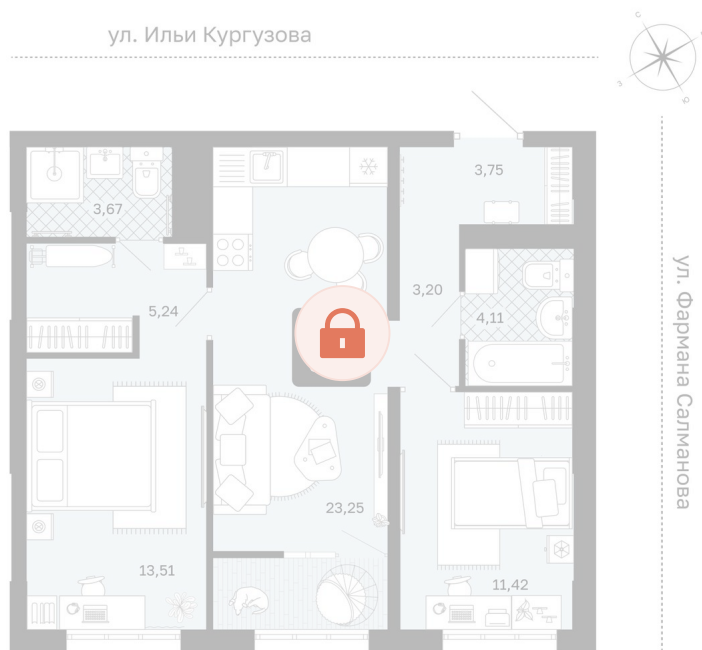

Номер: 38

**2 комнатная 68.15 м<sup>2</sup>**

Отсканируйте QR-код и  
смотрите на сайте  
мидгард-в-комарово-  
парк.рф

## Цена по запросу

Предчистовая отделка

Корпус	Квартиры ГП-1 (1 этап)	Этаж	7
Секция	1	Сдача	1 кв. 2028

21.05.2026 03:53 (Мск)

Не является публичной офертой, цена может быть скорректирована.  
Информация взята с сайта «мидгард-в-комарово-парк.рф».

# На этаже 7

2 комнатная 68.15 м<sup>2</sup>

21.05.2026 03:53 (Мск)

Не является публичной офертой, цена может быть скорректирована.  
Информация взята с сайта «мидгард-в-комарово-парк.рф».