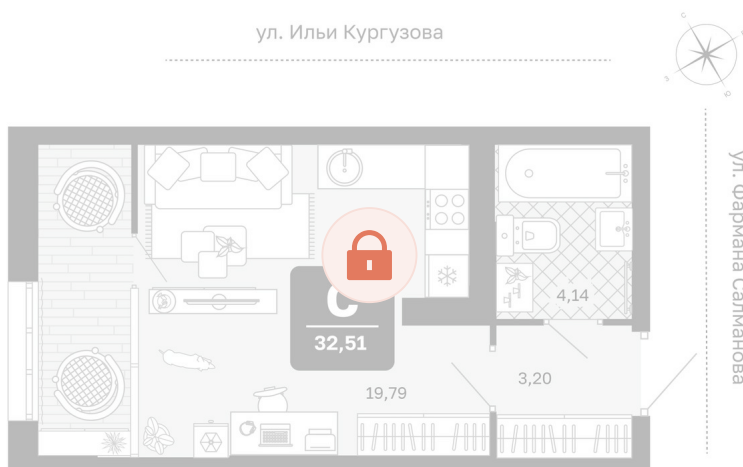

Номер: 408

Студия 32.51 м<sup>2</sup>

Отсканируйте QR-код и  
смотрите на сайте  
мидгард-в-комарово-  
парк.рф