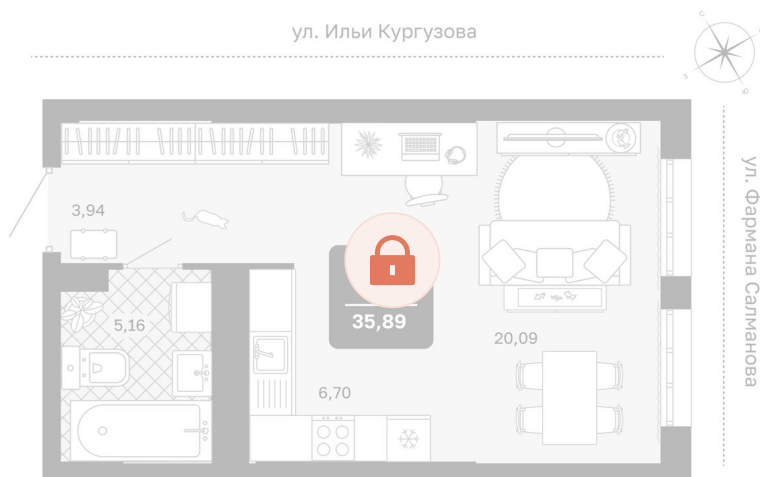

Номер: 368

Студия 35.89 м²

Отсканируйте QR-код и
смотрите на сайте
мидгарт-в-комарово-
парк.рф

Цена по запросу

Предчистовая отделка

Корпус	Квартиры ГП-2 (1 этап)	Этаж	14
Секция	5	Сдача	1 кв. 2028

21.05.2026 05:47 (Мск)

Не является публичной офертой, цена может быть скорректирована.
Информация взята с сайта «мидгарт-в-комарово-парк.рф».

На этаже 14

Студия 35.89 м²

21.05.2026 05:47 (Мск)

Не является публичной офертой, цена может быть скорректирована.
Информация взята с сайта «мидгарт-в-комарово-парк.рф».

На генплане Квартиры ГП-2 (1 этап)

Студия 35.89 м²

21.05.2026 05:47 (Мск)

Не является публичной офертой, цена может быть скорректирована.
Информация взята с сайта «мидгард-в-комарово-парк.рф».