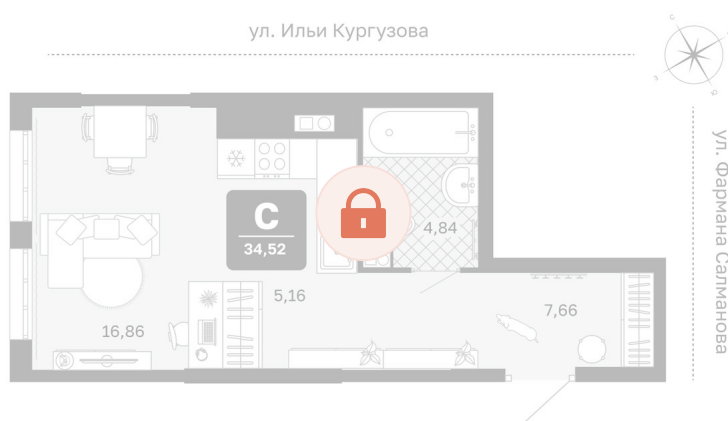

Номер: 135

1 комнатная 34.52 м²

Отсканируйте QR-код и
смотрите на сайте
мидгард-в-комарово-
парк.рф

Цена по запросу

Предчистовая отделка

Корпус	Квартиры ГП-1 (1 этап)	Этаж	10
Секция	2	Сдача	1 кв. 2028

21.05.2026 05:24 (Мск)

Не является публичной офертой, цена может быть скорректирована.
Информация взята с сайта «мидгард-в-комарово-парк.рф».

На этаже 10

1 комнатная 34.52 м²

21.05.2026 05:24 (Мск)

Не является публичной офертой, цена может быть скорректирована.
Информация взята с сайта «мидгард-в-комарово-парк.рф».

На генплане Квартиры ГП-1 (1 этап)

1 комнатная 34.52 м²

21.05.2026 05:24 (Мск)

Не является публичной офертой, цена может быть скорректирована.
Информация взята с сайта «мидгارد-в-комарово-парк.рф».