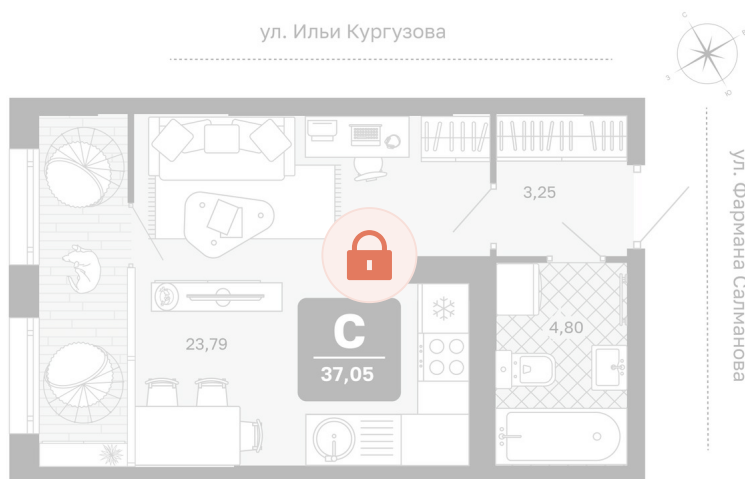

# Студия 37.05 м<sup>2</sup>

Отсканируйте QR-код и  
смотрите на сайте  
мидгарт-в-комарово-  
парк.рф