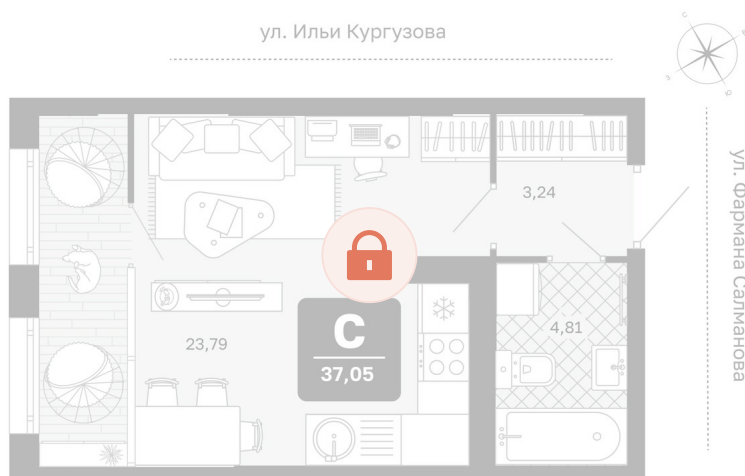

Номер: 401

Студия 37.05 м²

Отсканируйте QR-код и
смотрите на сайте
мидгард-в-комарово-
парк.рф

Цена по запросу

Предчистовая отделка

Корпус	Квартиры ГП-2 (1 этап)	Этаж	3
Секция	6	Сдача	1 кв. 2028

21.05.2026 05:27 (Мск)

Не является публичной офертой, цена может быть скорректирована.
Информация взята с сайта «мидгард-в-комарово-парк.рф».

На этаже 3

Студия 37.05 м²

21.05.2026 05:27 (Мск)

Не является публичной офертой, цена может быть скорректирована.
Информация взята с сайта «мидгард-в-комарово-парк.рф».

На генплане Квартиры ГП-2 (1 этап)

Студия 37.05 м²

21.05.2026 05:27 (Мск)

Не является публичной офертой, цена может быть скорректирована.
Информация взята с сайта «мидгард-в-комарово-парк.рф».