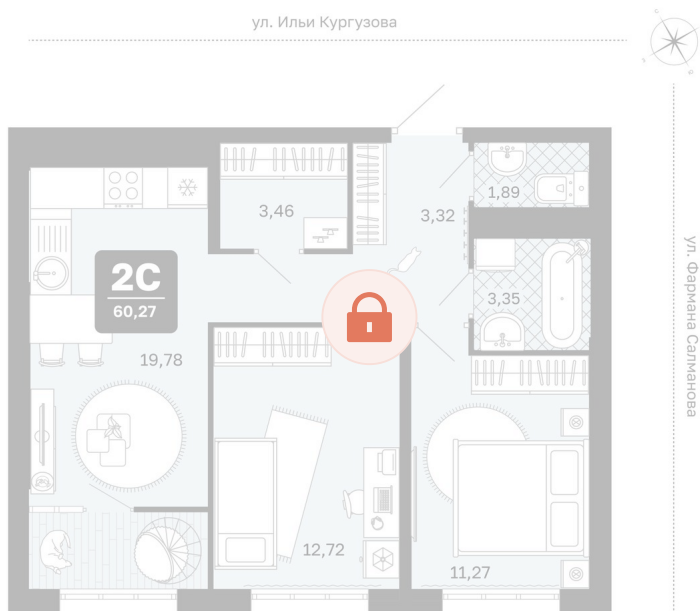

Номер: 268

**2 комнатная 60.27 м<sup>2</sup>**

Отсканируйте QR-код и  
смотрите на сайте  
мидгард-в-комарово-  
парк.рф

## Цена по запросу

Предчистовая отделка

Корпус	Квартиры ГП-2 (1 этап)	Этаж	7
Секция	4	Сдача	1 кв. 2028

21.05.2026 03:06 (Мск)

Не является публичной офертой, цена может быть скорректирована.  
Информация взята с сайта «мидгард-в-комарово-парк.рф».

# На генплане Квартиры ГП-2 (1 этап)

2 комнатная 60.27 м<sup>2</sup>

21.05.2026 03:06 (Мск)

Не является публичной офертой, цена может быть скорректирована.  
Информация взята с сайта «мидгард-в-комарово-парк.рф».