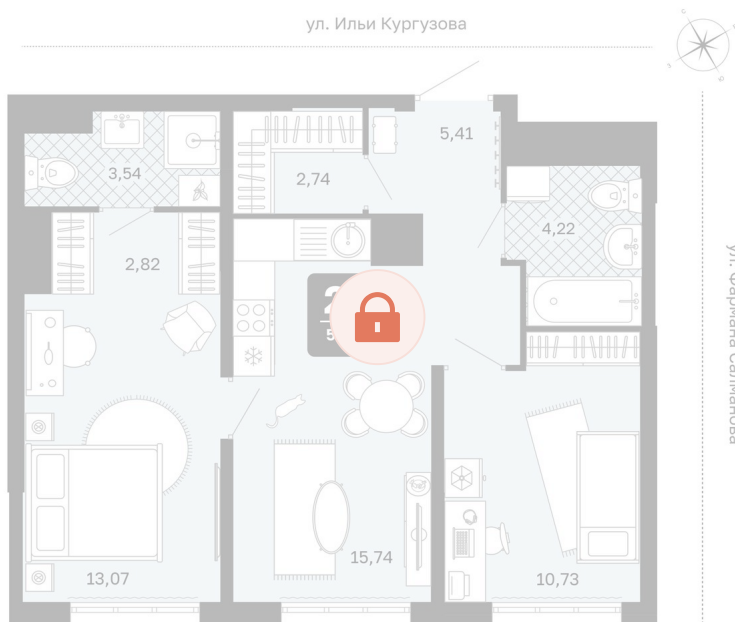

Номер: 219

2 комнатная 58.27 м²

Отсканируйте QR-код и
смотрите на сайте
мидгард-в-комарово-
парк.рф

Цена по запросу

Предчистовая отделка

Корпус	Квартиры ГП-1 (1 этап)	Этаж	5
Секция	3	Сдача	1 кв. 2028

21.05.2026 05:23 (Мск)

Не является публичной офертой, цена может быть скорректирована.
Информация взята с сайта «мидгард-в-комарово-парк.рф».

На этаже 5

2 комнатная 58.27 м²

21.05.2026 05:23 (Мск)

Не является публичной офертой, цена может быть скорректирована.
Информация взята с сайта «мидгارد-в-комарово-парк.рф».

На генплане Квартиры ГП-1 (1 этап)

2 комнатная 58.27 м²

21.05.2026 05:23 (Мск)

Не является публичной офертой, цена может быть скорректирована.
Информация взята с сайта «мидгارد-в-комарово-парк.рф».