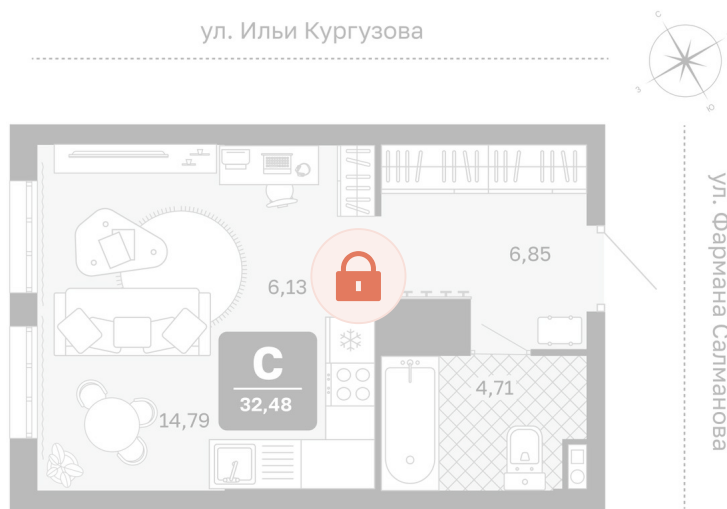

Номер: 62

1 комнатная 32.48 м²

Отсканируйте QR-код и
смотрите на сайте
мидгард-в-комарово-
парк.рф

Цена по запросу

Предчистовая отделка

Корпус	Квартиры ГП-1 (1 этап)	Этаж	2
Секция	2	Сдача	1 кв. 2028

21.05.2026 03:40 (Мск)

Не является публичной офертой, цена может быть скорректирована.
Информация взята с сайта «мидгард-в-комарово-парк.рф».

На этаже 2

1 комнатная 32.48 м²

21.05.2026 03:40 (Мск)

Не является публичной офертой, цена может быть скорректирована.
Информация взята с сайта «мидгард-в-комарово-парк.рф».

На генплане Квартиры ГП-1 (1 этап)

1 комнатная 32.48 м²

21.05.2026 03:40 (Мск)

Не является публичной офертой, цена может быть скорректирована.
Информация взята с сайта «мидгارد-в-комарово-парк.рф».